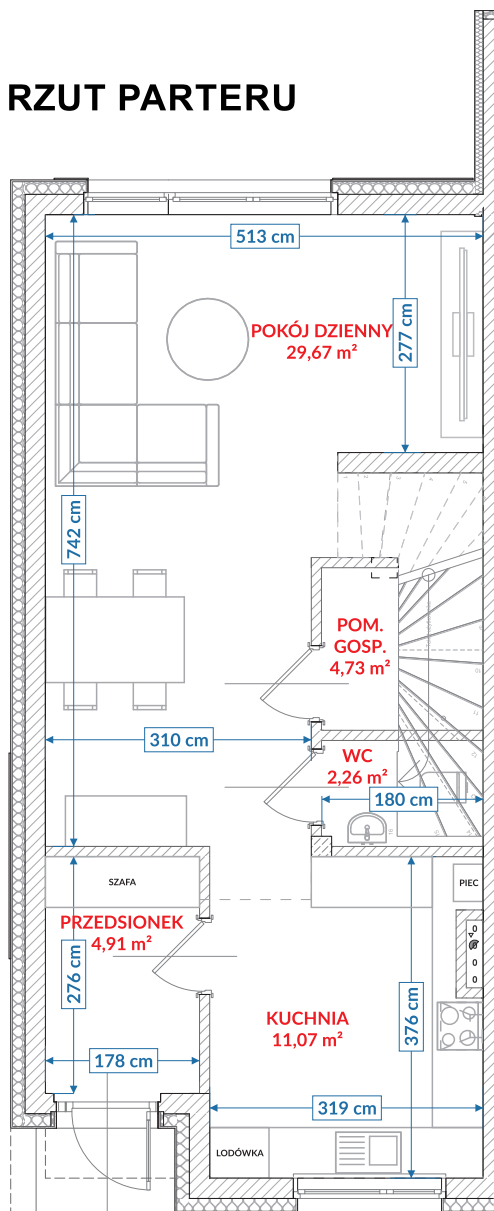

RZUT PARTERU

Kondygnacja	Numer pom.	Nazwa pomieszczenia	Pow. użytkowa
Poziom 0	01	przedsiónek	4,91
Poziom 0	02	kuchnia	11,07
Poziom 0	04	wc	2,26
Poziom 0	05	pokój dzienny	29,67
Poziom 0	06	pom. gospodarcze	1,79
Poziom 0	06a	pom. gospodarcze 1.40-2.20	0,38
Poziom 0	07	pom. gospodarcze pon. 1.40	0,00
			50,08 m²

RZUT PIĘTRA

Kondygnacja	Numer pom.	Nazwa pomieszczenia	Pow. użytkowa
Poziom +1	08	korytarz	6,21
Poziom +1	09	pokój 3	14,62
Poziom +1	10	łazienka	6,13
Poziom +1	11	pokój	14,44
Poziom +1	12	pokój	9,12
			50,52 m²

Suma powierzchni użytkowej: 100,60 m²

SWARZĘDZ JASIN
SZAFIROWA

LOKAL 11/1

SOULBUD

www.soulbud.pl