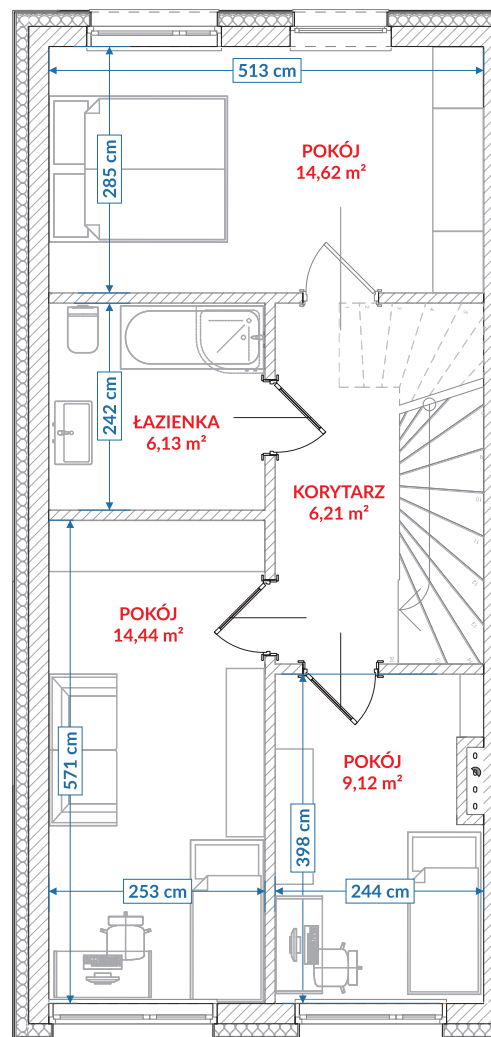

RZUT PARTERU

Kondygnacja	Numer pom.	Nazwa pomieszczenia	Pow. użytkowa
Poziom 0	01	przedsiónek	4,91
Poziom 0	02	kuchnia	11,07
Poziom 0	04	wc	2,26
Poziom 0	05	pokój dzienny	29,67
Poziom 0	06	pom. gospodarcze	1,79
Poziom 0	06a	pom. gospodarcze 1.40-2.20	0,38
Poziom 0	07	pom. gospodarcze pon. 1.40	0,00
			50,08 m²

RZUT PIĘTRA

Kondygnacja	Numer pom.	Nazwa pomieszczenia	Pow. użytkowa
Poziom +1	08	korytarz	6,21
Poziom +1	09	pokój 3	14,62
Poziom +1	10	łazienka	6,13
Poziom +1	11	pokój	14,44
Poziom +1	12	pokój	9,12
			50,52 m²

Suma powierzchni użytkowej: 100,60 m²

SWARZĘDZ JASIN
SZAFIROWA

LOKAL 11/1

SOULBUD

www.soulbud.pl