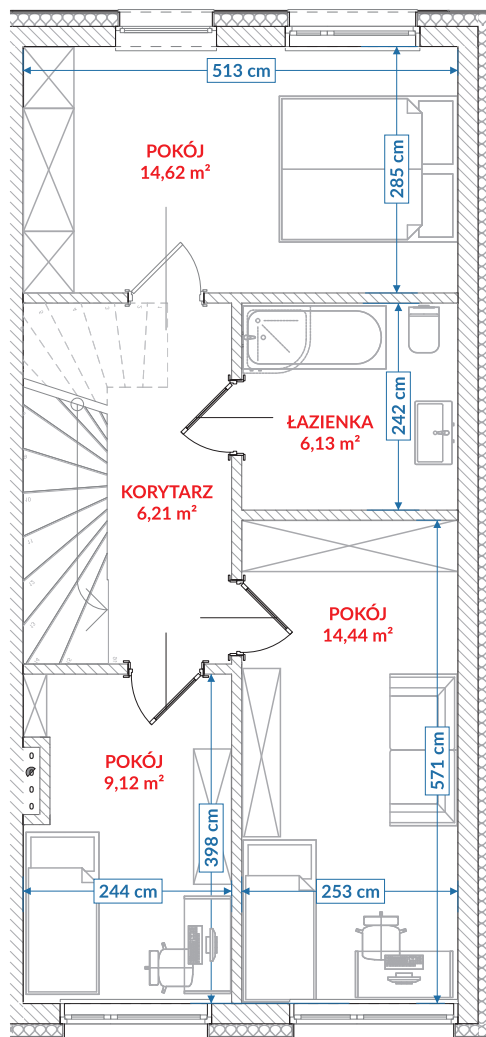

RZUT PARTERU

Kondygnacja	Numer pom.	Nazwa pomieszczenia	Pow. użytkowa
Poziom 0	01	przedsiónek	4,91
Poziom 0	02	kuchnia	11,07
Poziom 0	04	wc	2,26
Poziom 0	05	pokój dzienny	29,67
Poziom 0	06	pom. gospodarcze	1,79
Poziom 0	06a	pom. gospodarcze 1,40-2,20	0,38
Poziom 0	07	pom. gospodarcze pon. 1,40	0,00
			50,08 m ²

RZUT PIĘTRA

Kondygnacja	Numer pom.	Nazwa pomieszczenia	Pow. użytkowa
Poziom +1	08	korytarz	6,21
Poziom +1	09	pokój 3	14,62
Poziom +1	10	łazienka	6,13
Poziom +1	11	pokój	14,44
Poziom +1	12	pokój	9,12
			50,52 m ²

Suma powierzchni użytkowej: **100,60 m²**

SWARZĘDZ JASIN
SZAFIROWA

LOKAL 11/2

SOULBUD

www.soulbud.pl