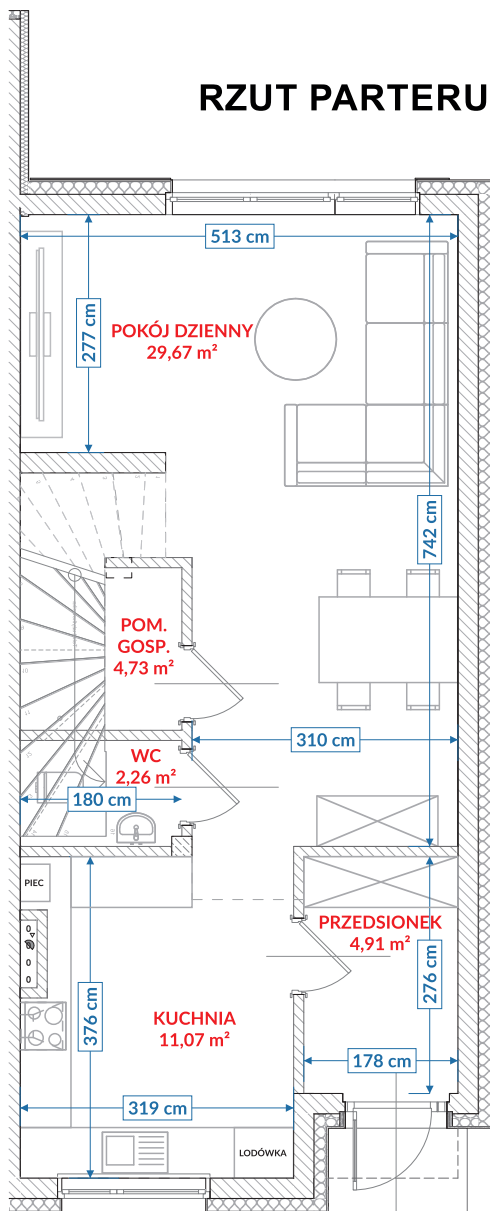

RZUT PARTERU

Kondygnacja	Numer pom.	Nazwa pomieszczenia	Pow. użytkowa
Poziom 0	01	przedsiónek	4,91
Poziom 0	02	kuchnia	11,07
Poziom 0	04	wc	2,26
Poziom 0	05	pokój dzienny	29,67
Poziom 0	06	pom. gospodarcze	1,79
Poziom 0	06a	pom. gospodarcze 1,40-2,20	0,38
Poziom 0	07	pom. gospodarcze pon. 1,40	0,00
			50,08 m ²

RZUT PIĘTRA

Kondygnacja	Numer pom.	Nazwa pomieszczenia	Pow. użytkowa
Poziom +1	08	korytarz	6,21
Poziom +1	09	pokój 3	14,62
Poziom +1	10	łazienka	6,13
Poziom +1	11	pokój	14,44
Poziom +1	12	pokój	9,12
			50,52 m ²

Suma powierzchni użytkowej: **100,60 m²**

SWARZĘDZ JASIN
SZAFIROWA

LOKAL 11/2

SOULBUD

www.soulbud.pl