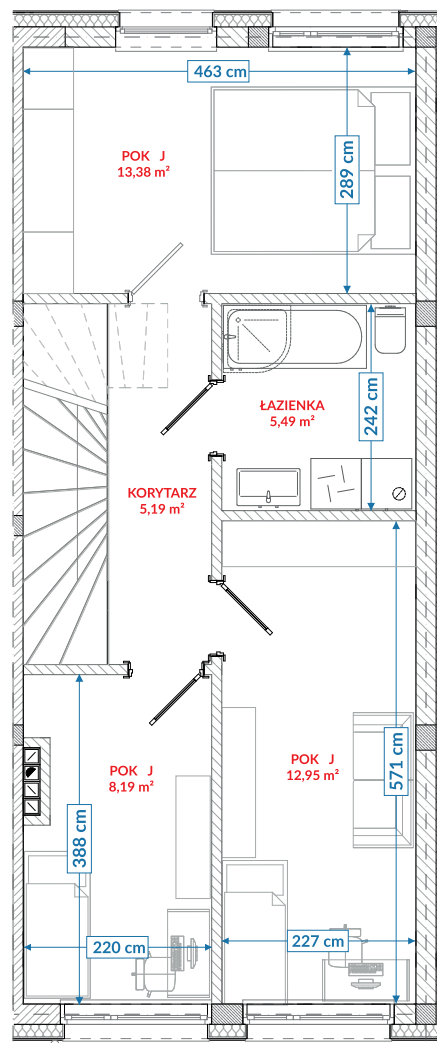

RZUT PARTERU

Kondygnacja	Nr. pom.	Nazwa pomieszczenia	Pow. użytkowa
Poziom 0	01	przedsiónek	4,08
Poziom 0	02	kuchnia	10,41
Poziom 0	03	wc	2,26
Poziom 0	04	pokój dzienny	28,15
Poziom 0	05	pokój dzienny 1.4-2.2	0,76
Poziom 0	06	pokój dzienny pon. 1.4	2,18
			47,84 m²

RZUT PIĘTRA

Kondygnacja	Nr. pom.	Nazwa pomieszczenia	Pow. użytkowa
Poziom +1	07	korytarz	5,19
Poziom +1	08	pokój	13,38
Poziom +1	09	łazienka	5,49
Poziom +1	10	pokój	12,95
Poziom +1	11	pokój	8,19
			45,20 m²

Suma powierzchni użytkowej: 90,48 m²
 Udział w działce wspólnej: 274 m²

SWARZĘDZ JASIN OS. SZAFIOWE LOKAL 12/2

SOULBUD
www.soulbud.pl