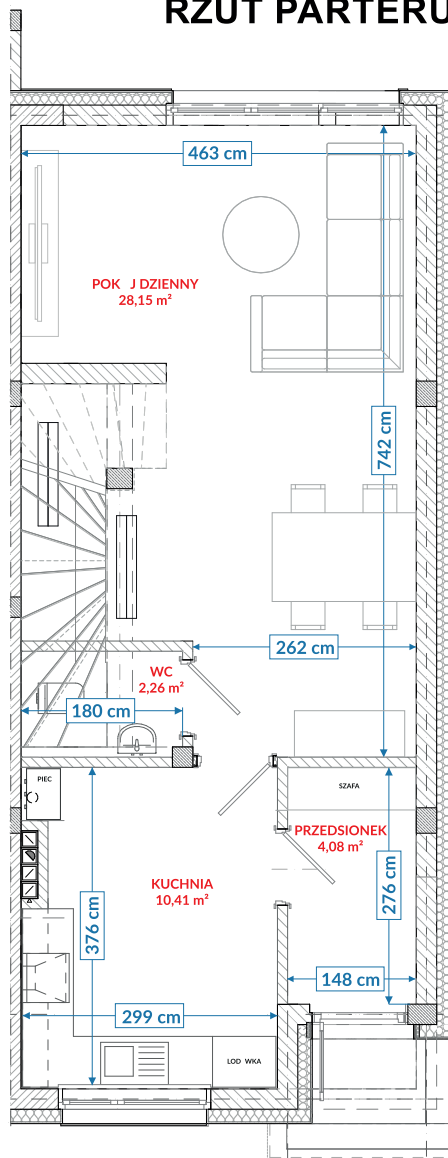

RZUT PARTERU

Kondygnacja	Nr. pom.	Nazwa pomieszczenia	Pow. użytkowa
Poziom 0	01	przedsiónek	4,08
Poziom 0	02	kuchnia	10,41
Poziom 0	03	wc	2,26
Poziom 0	04	pokój dzienny	28,15
Poziom 0	05	pokój dzienny 1.4-2.2	0,76
Poziom 0	06	pokój dzienny pon. 1.4	2,18
			47,84 m²

RZUT PIĘTRA

Kondygnacja	Nr. pom.	Nazwa pomieszczenia	Pow. użytkowa
Poziom +1	07	korytarz	5,19
Poziom +1	08	pokój	13,38
Poziom +1	09	łazienka	5,49
Poziom +1	10	pokój	12,95
Poziom +1	11	pokój	8,19
			45,20 m²

Suma powierzchni użytkowej: 90,48 m²
 Udział w działce wspólnej: 274 m²

SWARZĘDZ JASIN OS. SZAFIOWE LOKAL 12/2

SOULBUD
www.soulbud.pl