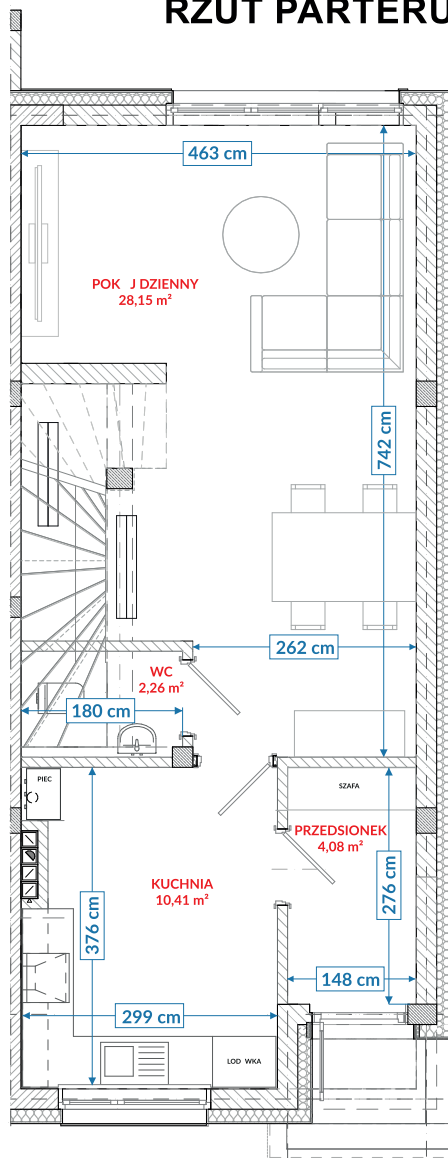

RZUT PARTERU

Kondygnacja	Nr. pom.	Nazwa pomieszczenia	Pow. użytkowa
Poziom 0	01	przedsiónek	4,08
Poziom 0	02	kuchnia	10,41
Poziom 0	03	wc	2,26
Poziom 0	04	pokój dzienny	28,15
Poziom 0	05	pokój dzienny 1.4-2.2	0,76
Poziom 0	06	pokój dzienny pon. 1.4	2,18
			47,84 m²

RZUT PIĘTRA

Kondygnacja	Nr. pom.	Nazwa pomieszczenia	Pow. użytkowa
Poziom +1	07	korytarz	5,19
Poziom +1	08	pokój	13,38
Poziom +1	09	łazienka	5,49
Poziom +1	10	pokój	12,95
Poziom +1	11	pokój	8,19
			45,20 m²

Suma powierzchni użytkowej: **90,48 m²**
 Udział w działce wspólnej: **274 m²**

SWARZĘDZ JASIN OS. SZAFIOWE LOKAL 14/2

SOULBUD
www.soulbud.pl