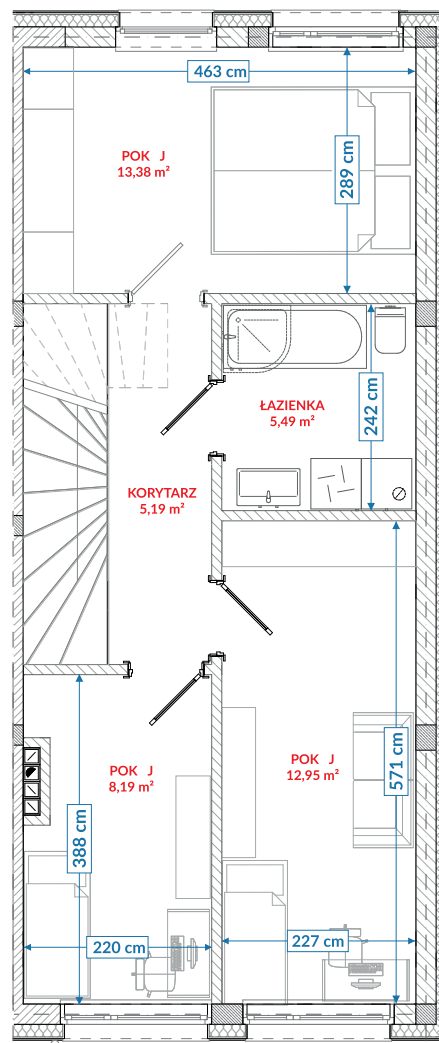

RZUT PARTERU

Kondygnacja	Nr. pom.	Nazwa pomieszczenia	Pow. użytkowa
Poziom 0	01	przedsiónek	4,08
Poziom 0	02	kuchnia	10,41
Poziom 0	03	wc	2,26
Poziom 0	04	pokój dzienny	28,15
Poziom 0	05	pokój dzienny 1.4-2.2	0,76
Poziom 0	06	pokój dzienny pon. 1.4	2,18
			47,84 m²

RZUT PIĘTRA

Kondygnacja	Nr. pom.	Nazwa pomieszczenia	Pow. użytkowa
Poziom +1	07	korytarz	5,19
Poziom +1	08	pokój	13,38
Poziom +1	09	łazienka	5,49
Poziom +1	10	pokój	12,95
Poziom +1	11	pokój	8,19
			45,20 m²

Suma powierzchni użytkowej: **90,48 m²**
 Udział w działce wspólnej: **274 m²**

SWARZĘDZ JASIN OS. SZAFIOWE LOKAL 14/2

SOULBUD
www.soulbud.pl