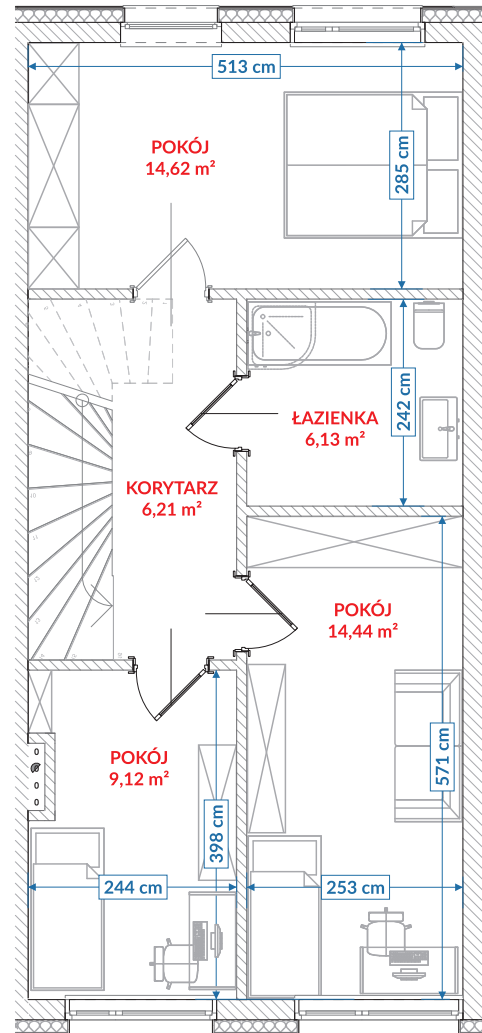

## RZUT PARTERU

Kondygnacja	Numer pom.	Nazwa pomieszczenia	Pow. użytkowa
Poziom 0	01	przedsiónek	4,91
Poziom 0	02	kuchnia	11,07
Poziom 0	04	wc	2,26
Poziom 0	05	pokój dzienny	29,67
Poziom 0	06	pom. gospodarcze	1,79
Poziom 0	06a	pom. gospodarcze 1.40-2.20	0,38
Poziom 0	07	pom. gospodarcze pon. 1.40	0,00
			50,08 m <sup>2</sup>

## RZUT PIĘTRA

Kondygnacja	Numer pom.	Nazwa pomieszczenia	Pow. użytkowa
Poziom +1	08	korytarz	6,21
Poziom +1	09	pokój 3	14,62
Poziom +1	10	łazienka	6,13
Poziom +1	11	pokój	14,44
Poziom +1	12	pokój	9,12
			50,52 m <sup>2</sup>

Suma powierzchni użytkowej: **100,60 m<sup>2</sup>**

SWARZĘDZ JASIN  
SZAFIROWA

LOKAL 21/2

SOULBUD

www.soulbud.pl