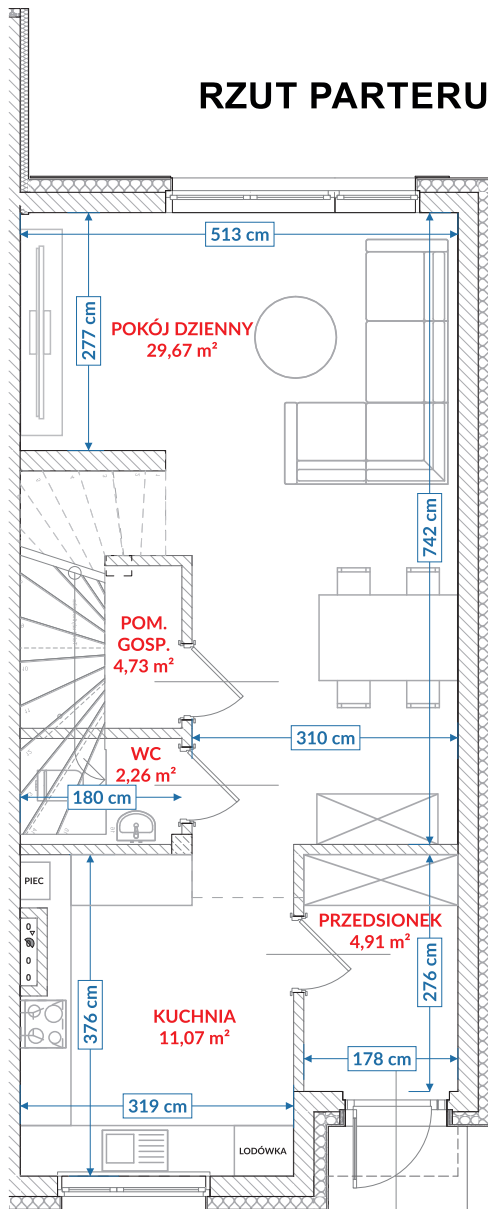

## RZUT PARTERU

Kondygnacja	Numer pom.	Nazwa pomieszczenia	Pow. użytkowa
Poziom 0	01	przedsiónek	4,91
Poziom 0	02	kuchnia	11,07
Poziom 0	04	wc	2,26
Poziom 0	05	pokój dzienny	29,67
Poziom 0	06	pom. gospodarcze	1,79
Poziom 0	06a	pom. gospodarcze 1.40-2.20	0,38
Poziom 0	07	pom. gospodarcze pon. 1.40	0,00
			50,08 m <sup>2</sup>

## RZUT PIĘTRA

Kondygnacja	Numer pom.	Nazwa pomieszczenia	Pow. użytkowa
Poziom +1	08	korytarz	6,21
Poziom +1	09	pokój 3	14,62
Poziom +1	10	łazienka	6,13
Poziom +1	11	pokój	14,44
Poziom +1	12	pokój	9,12
			50,52 m <sup>2</sup>

Suma powierzchni użytkowej: **100,60 m<sup>2</sup>**

SWARZĘDZ JASIN  
SZAFIROWA

LOKAL 21/2

SOULBUD

www.soulbud.pl