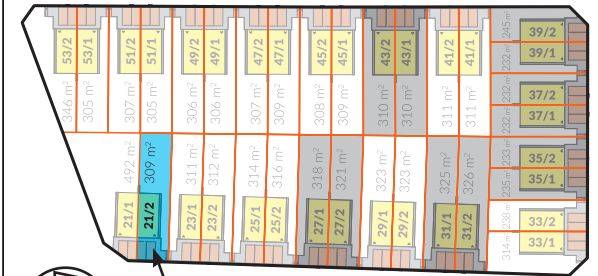

## RZUT PARTERU

Kondygnacja	Numer pom.	Nazwa pomieszczenia	Pow. użytkowa
Poziom 0	01	przedsiónek	4,91
Poziom 0	02	kuchnia	11,07
Poziom 0	04	wc	2,26
Poziom 0	05	pokój dzienny	29,67
Poziom 0	06	pom. gospodarcze	1,79
Poziom 0	06a	pom. gospodarcze 1.40-2.20	0,38
Poziom 0	07	pom. gospodarcze pon. 1.40	0,00
			50,08 m <sup>2</sup>

## RZUT PIĘTRA

Kondygnacja	Numer pom.	Nazwa pomieszczenia	Pow. użytkowa
Poziom +1	08	korytarz	6,21
Poziom +1	09	pokój 3	14,62
Poziom +1	10	łazienka	6,13
Poziom +1	11	pokój	14,44
Poziom +1	12	pokój	9,12
			50,52 m <sup>2</sup>

Suma powierzchni użytkowej: **100,60 m<sup>2</sup>**

SWARZĘDZ JASIN  
SZAFIROWA

LOKAL 21/2

SOULBUD

www.soulbud.pl