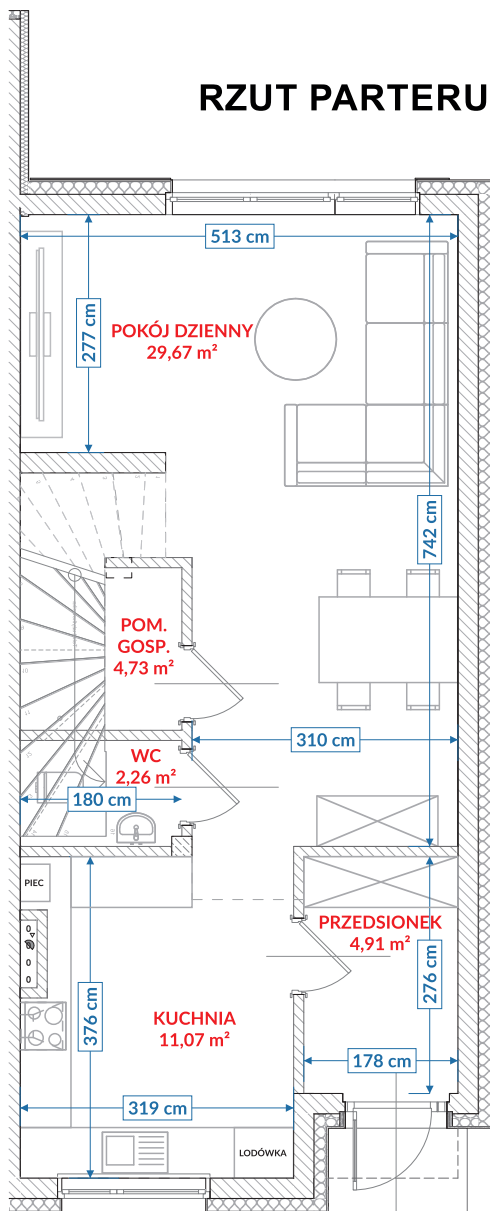

RZUT PARTERU

Kondygnacja	Numer pom.	Nazwa pomieszczenia	Pow. użytkowa
Poziom 0	01	przedsiónek	4,91
Poziom 0	02	kuchnia	11,07
Poziom 0	04	wc	2,26
Poziom 0	05	pokój dzienny	29,67
Poziom 0	06	pom. gospodarcze	1,79
Poziom 0	06a	pom. gospodarcze 1.40-2.20	0,38
Poziom 0	07	pom. gospodarcze pon. 1.40	0,00
			50,08 m ²

RZUT PIĘTRA

Kondygnacja	Numer pom.	Nazwa pomieszczenia	Pow. użytkowa
Poziom +1	08	korytarz	6,21
Poziom +1	09	pokój 3	14,62
Poziom +1	10	łazienka	6,13
Poziom +1	11	pokój	14,44
Poziom +1	12	pokój	9,12
			50,52 m ²

Suma powierzchni użytkowej: **100,60 m²**

SWARZĘDZ JASIN
SZAFIROWA

LOKAL 29/2

SOULBUD

www.soulbud.pl