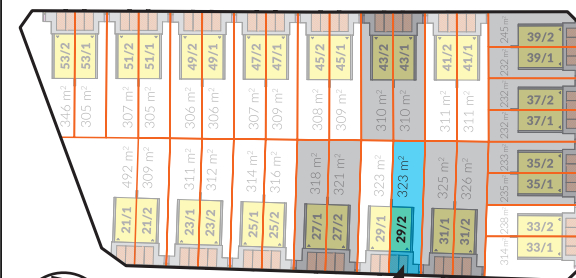

RZUT PARTERU

Kondygnacja	Numer pom.	Nazwa pomieszczenia	Pow. użytkowa
Poziom 0	01	przedsiónek	4,91
Poziom 0	02	kuchnia	11,07
Poziom 0	04	wc	2,26
Poziom 0	05	pokój dzienny	29,67
Poziom 0	06	pom. gospodarcze	1,79
Poziom 0	06a	pom. gospodarcze 1.40-2.20	0,38
Poziom 0	07	pom. gospodarcze pon. 1.40	0,00
			50,08 m ²

RZUT PIĘTRA

Kondygnacja	Numer pom.	Nazwa pomieszczenia	Pow. użytkowa
Poziom +1	08	korytarz	6,21
Poziom +1	09	pokój 3	14,62
Poziom +1	10	łazienka	6,13
Poziom +1	11	pokój	14,44
Poziom +1	12	pokój	9,12
			50,52 m ²

Suma powierzchni użytkowej: **100,60 m²**

SWARZĘDZ JASIN
SZAFIROWA

LOKAL 29/2

SOULBUD

www.soulbud.pl