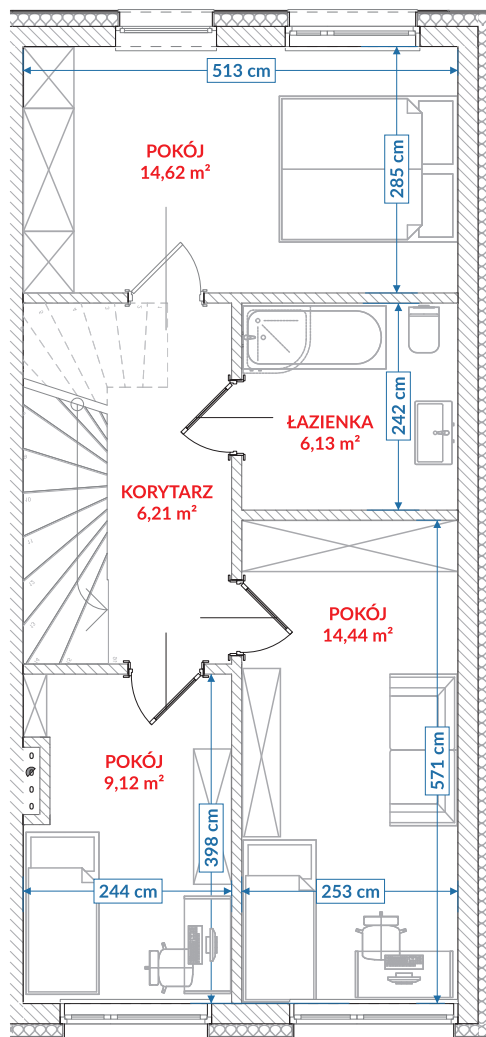

RZUT PARTERU

Kondygnacja	Numer pom.	Nazwa pomieszczenia	Pow. użytkowa
Poziom 0	01	przedsiónek	4,91
Poziom 0	02	kuchnia	11,07
Poziom 0	04	wc	2,26
Poziom 0	05	pokój dzienny	29,67
Poziom 0	06	pom. gospodarcze	1,79
Poziom 0	06a	pom. gospodarcze 1.40-2.20	0,38
Poziom 0	07	pom. gospodarcze pon. 1.40	0,00
			50,08 m ²

RZUT PIĘTRA

Kondygnacja	Numer pom.	Nazwa pomieszczenia	Pow. użytkowa
Poziom +1	08	korytarz	6,21
Poziom +1	09	pokój 3	14,62
Poziom +1	10	łazienka	6,13
Poziom +1	11	pokój	14,44
Poziom +1	12	pokój	9,12
			50,52 m ²

Suma powierzchni użytkowej: **100,60 m²**

SWARZĘDZ JASIN
SZAFIROWA

LOKAL 29/2

SOULBUD

www.soulbud.pl