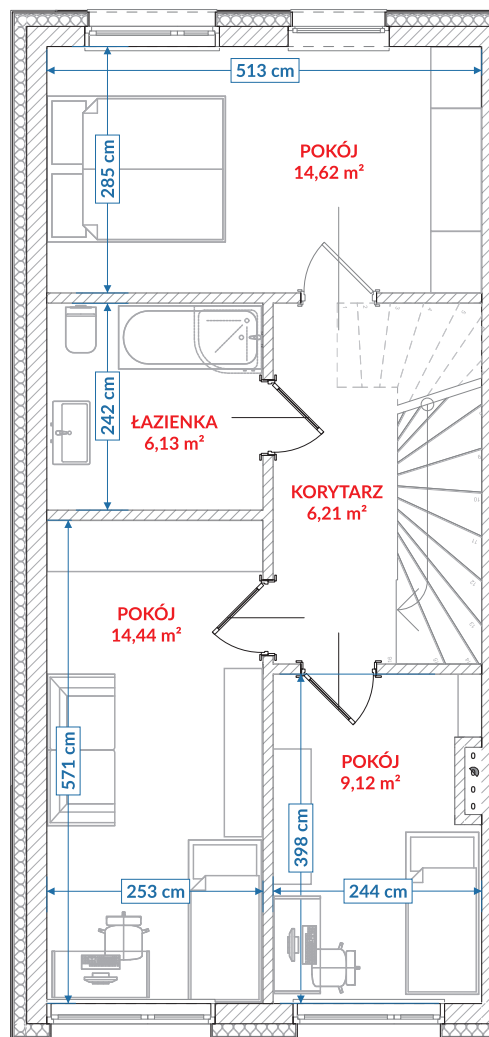

RZUT PARTERU

Kondygnacja	Numer pom.	Nazwa pomieszczenia	Pow. użytkowa
Poziom 0	01	przedsiónek	4,91
Poziom 0	02	kuchnia	11,07
Poziom 0	04	wc	2,26
Poziom 0	05	pokój dzienny	29,67
Poziom 0	06	pom. gospodarcze	1,79
Poziom 0	06a	pom. gospodarcze 1.40-2.20	0,38
Poziom 0	07	pom. gospodarcze pon. 1.40	0,00
			50,08 m²

RZUT PIĘTRA

Kondygnacja	Numer pom.	Nazwa pomieszczenia	Pow. użytkowa
Poziom +1	08	korytarz	6,21
Poziom +1	09	pokój 3	14,62
Poziom +1	10	łazienka	6,13
Poziom +1	11	pokój	14,44
Poziom +1	12	pokój	9,12
			50,52 m²

Suma powierzchni użytkowej: 100,60 m²

SWARZĘDZ JASIN
SZAFIROWA

LOKAL 35/1

SOULBUD

www.soulbud.pl