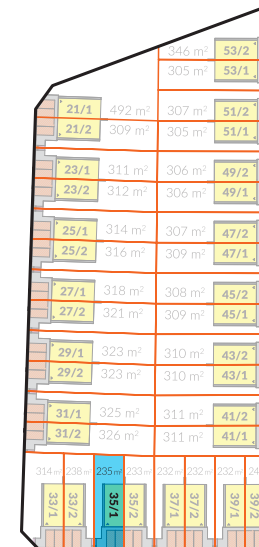

RZUT PARTERU

Kondygnacja	Numer pom.	Nazwa pomieszczenia	Pow. użytkowa
Poziom 0	01	przedsiónek	4,91
Poziom 0	02	kuchnia	11,07
Poziom 0	04	wc	2,26
Poziom 0	05	pokój dzienny	29,67
Poziom 0	06	pom. gospodarcze	1,79
Poziom 0	06a	pom. gospodarcze 1.40-2.20	0,38
Poziom 0	07	pom. gospodarcze pon. 1.40	0,00
			50,08 m²

RZUT PIĘTRA

Kondygnacja	Numer pom.	Nazwa pomieszczenia	Pow. użytkowa
Poziom +1	08	korytarz	6,21
Poziom +1	09	pokój 3	14,62
Poziom +1	10	łazienka	6,13
Poziom +1	11	pokój	14,44
Poziom +1	12	pokój	9,12
			50,52 m²

Suma powierzchni użytkowej: 100,60 m²

SWARZĘDZ JASIN
SZAFIROWA

LOKAL 35/1

SOULBUD

www.soulbud.pl