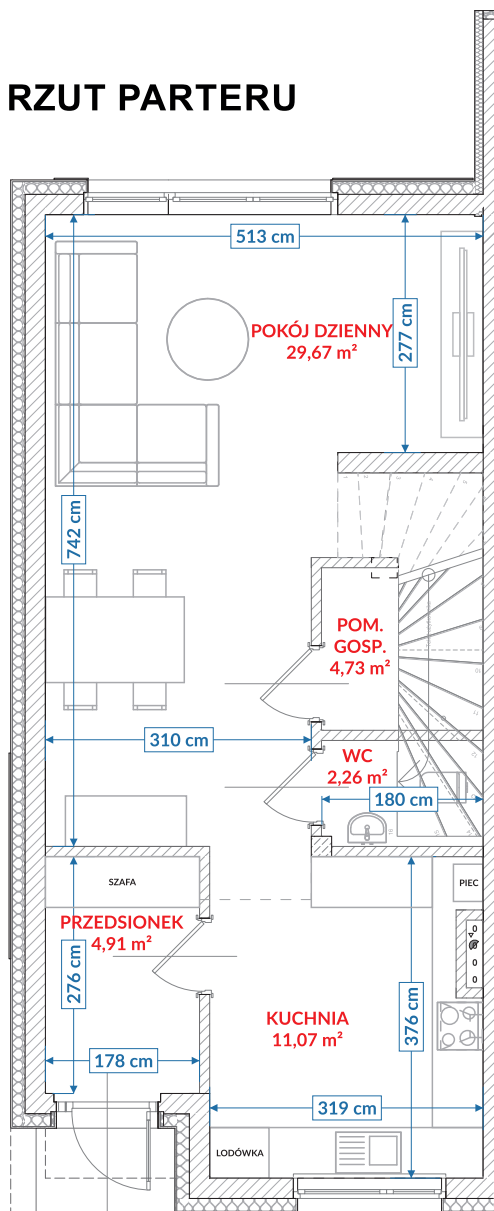

RZUT PARTERU

Kondygnacja	Numer pom.	Nazwa pomieszczenia	Pow. użytkowa
Poziom 0	01	przedsiónek	4,91
Poziom 0	02	kuchnia	11,07
Poziom 0	04	wc	2,26
Poziom 0	05	pokój dzienny	29,67
Poziom 0	06	pom. gospodarcze	1,79
Poziom 0	06a	pom. gospodarcze 1.40-2.20	0,38
Poziom 0	07	pom. gospodarcze pon. 1.40	0,00
			50,08 m²

RZUT PIĘTRA

Kondygnacja	Numer pom.	Nazwa pomieszczenia	Pow. użytkowa
Poziom +1	08	korytarz	6,21
Poziom +1	09	pokój 3	14,62
Poziom +1	10	łazienka	6,13
Poziom +1	11	pokój	14,44
Poziom +1	12	pokój	9,12
			50,52 m²

Suma powierzchni użytkowej: 100,60 m²

SWARZĘDZ JASIN
SZAFIROWA

LOKAL 35/1

SOULBUD

www.soulbud.pl