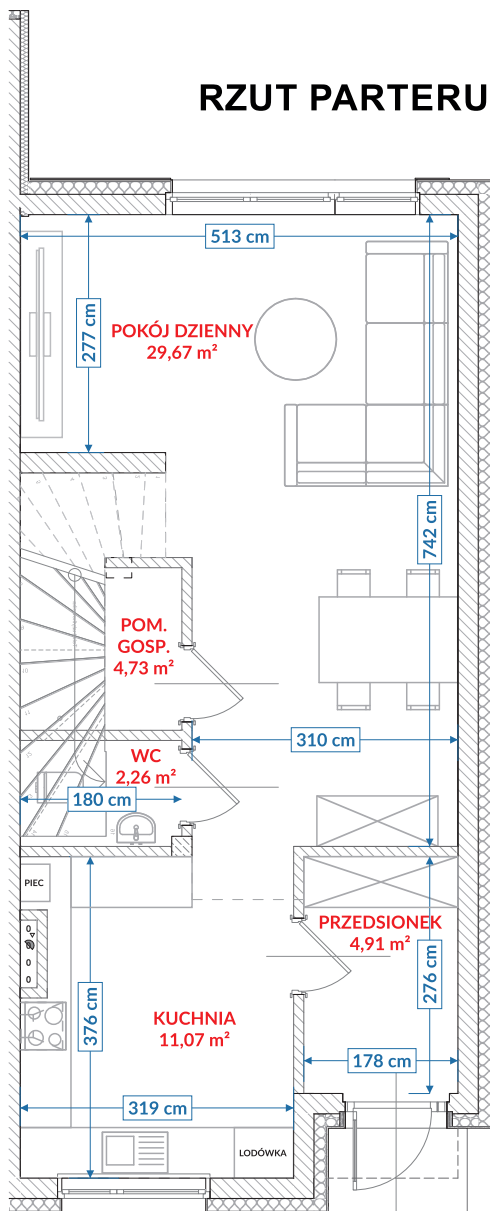

RZUT PARTERU

Kondygnacja	Numer pom.	Nazwa pomieszczenia	Pow. użytkowa
Poziom 0	01	przedsiónek	4,91
Poziom 0	02	kuchnia	11,07
Poziom 0	04	wc	2,26
Poziom 0	05	pokój dzienny	29,67
Poziom 0	06	pom. gospodarcze	1,79
Poziom 0	06a	pom. gospodarcze 1.40-2.20	0,38
Poziom 0	07	pom. gospodarcze pon. 1.40	0,00
			50,08 m ²

RZUT PIĘTRA

Kondygnacja	Numer pom.	Nazwa pomieszczenia	Pow. użytkowa
Poziom +1	08	korytarz	6,21
Poziom +1	09	pokój 3	14,62
Poziom +1	10	łazienka	6,13
Poziom +1	11	pokój	14,44
Poziom +1	12	pokój	9,12
			50,52 m ²

Suma powierzchni użytkowej: **100,60 m²**

SWARZĘDZ JASIN SZAFIROWA

LOKAL 35/2

SOULBUD

www.soulbud.pl