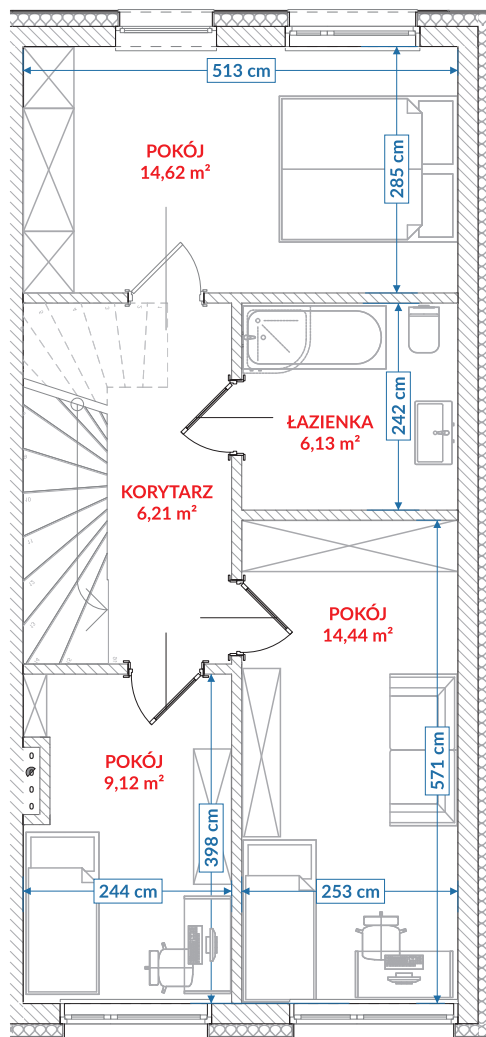

RZUT PARTERU

Kondygnacja	Numer pom.	Nazwa pomieszczenia	Pow. użytkowa
Poziom 0	01	przedsiónek	4,91
Poziom 0	02	kuchnia	11,07
Poziom 0	04	wc	2,26
Poziom 0	05	pokój dzienny	29,67
Poziom 0	06	pom. gospodarcze	1,79
Poziom 0	06a	pom. gospodarcze 1.40-2.20	0,38
Poziom 0	07	pom. gospodarcze pon. 1.40	0,00
			50,08 m ²

RZUT PIĘTRA

Kondygnacja	Numer pom.	Nazwa pomieszczenia	Pow. użytkowa
Poziom +1	08	korytarz	6,21
Poziom +1	09	pokój 3	14,62
Poziom +1	10	łazienka	6,13
Poziom +1	11	pokój	14,44
Poziom +1	12	pokój	9,12
			50,52 m ²

Suma powierzchni użytkowej: **100,60 m²**

SWARZĘDZ JASIN SZAFIROWA

LOKAL 35/2

SOULBUD

www.soulbud.pl