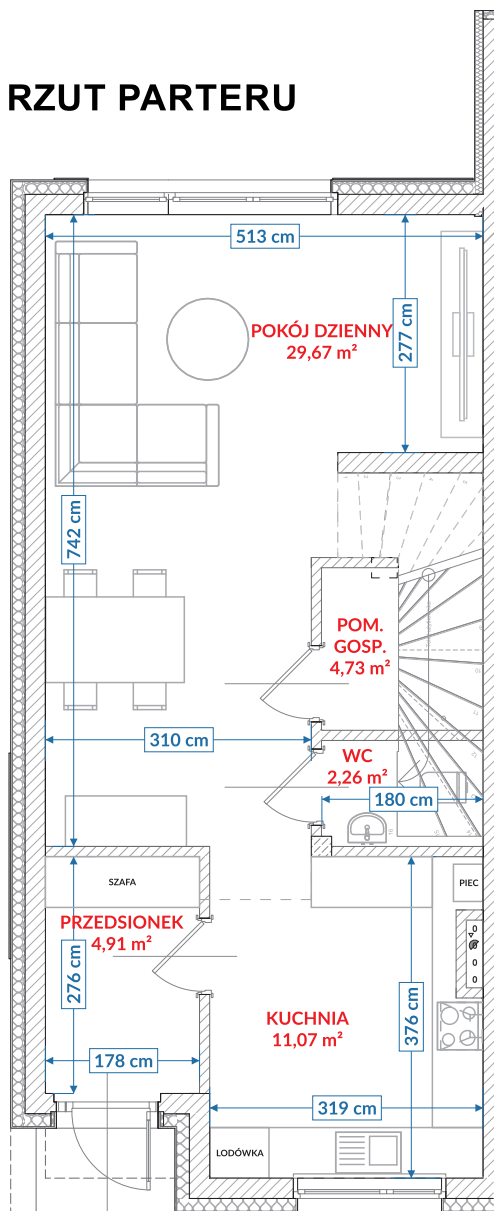

## RZUT PARTERU

Kondygnacja	Numer pom.	Nazwa pomieszczenia	Pow. użytkowa
Poziom 0	01	przedśionek	4,91
Poziom 0	02	kuchnia	11,07
Poziom 0	04	wc	2,26
Poziom 0	05	pokój dzienny	29,67
Poziom 0	06	pom. gospodarcze	1,79
Poziom 0	06a	pom. gospodarcze 1.40-2.20	0,38
Poziom 0	07	pom. gospodarcze pon. 1.40	0,00
			50,08 m²

## RZUT PIĘTRA

Kondygnacja	Numer pom.	Nazwa pomieszczenia	Pow. użytkowa
Poziom +1	08	korytarz	6,21
Poziom +1	09	pokój 3	14,62
Poziom +1	10	łazienka	6,13
Poziom +1	11	pokój	14,44
Poziom +1	12	pokój	9,12
			50,52 m²

Suma powierzchni użytkowej: 100,60 m²