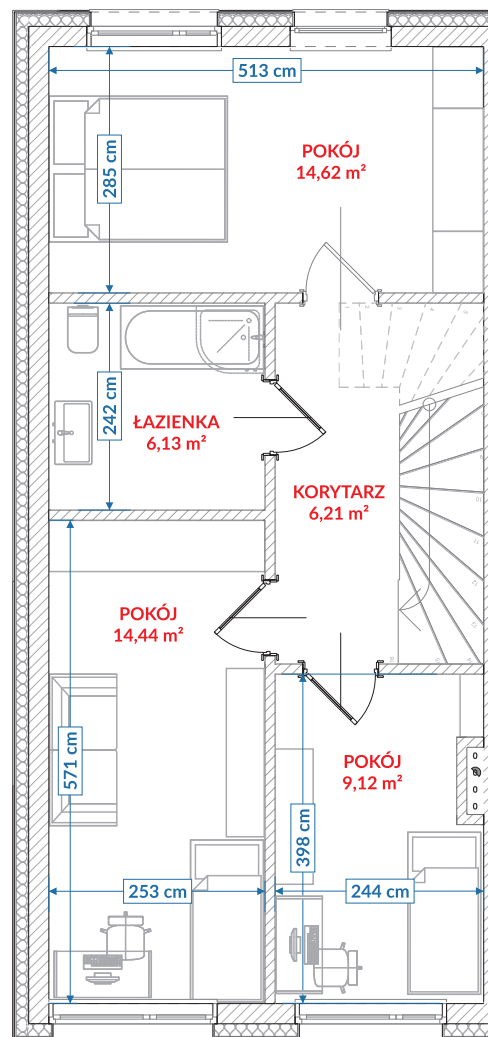

## RZUT PARTERU

Kondygnacja	Numer pom.	Nazwa pomieszczenia	Pow. użytkowa
Poziom 0	01	przedśionek	4,91
Poziom 0	02	kuchnia	11,07
Poziom 0	04	wc	2,26
Poziom 0	05	pokój dzienny	29,67
Poziom 0	06	pom. gospodarcze	1,79
Poziom 0	06a	pom. gospodarcze 1.40-2.20	0,38
Poziom 0	07	pom. gospodarcze pon. 1.40	0,00
			50,08 m²

## RZUT PIĘTRA

Kondygnacja	Numer pom.	Nazwa pomieszczenia	Pow. użytkowa
Poziom +1	08	korytarz	6,21
Poziom +1	09	pokój 3	14,62
Poziom +1	10	łazienka	6,13
Poziom +1	11	pokój	14,44
Poziom +1	12	pokój	9,12
			50,52 m²

Suma powierzchni użytkowej: 100,60 m²