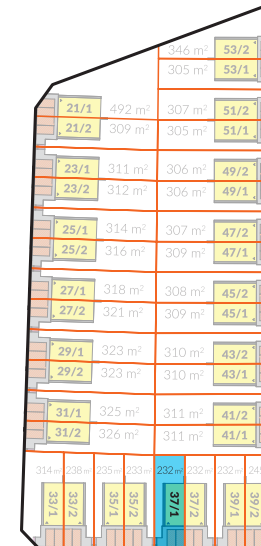

SWARZĘDZ JASIN SZAFIROWA

LOKAL 37/1