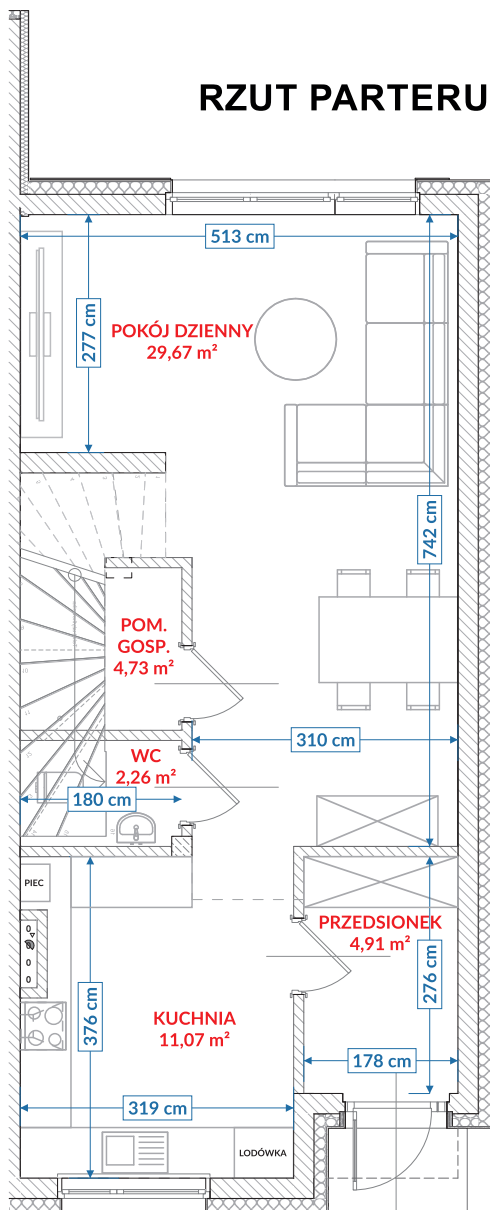

RZUT PARTERU

Kondygnacja	Numer pom.	Nazwa pomieszczenia	Pow. użytkowa
Poziom 0	01	przedsiónek	4,91
Poziom 0	02	kuchnia	11,07
Poziom 0	04	wc	2,26
Poziom 0	05	pokój dzienny	29,67
Poziom 0	06	pom. gospodarcze	1,79
Poziom 0	06a	pom. gospodarcze 1.40-2.20	0,38
Poziom 0	07	pom. gospodarcze pon. 1.40	0,00
			50,08 m²

RZUT PIĘTRA

Kondygnacja	Numer pom.	Nazwa pomieszczenia	Pow. użytkowa
Poziom +1	08	korytarz	6,21
Poziom +1	09	pokój 3	14,62
Poziom +1	10	łazienka	6,13
Poziom +1	11	pokój	14,44
Poziom +1	12	pokój	9,12
			50,52 m²

Suma powierzchni użytkowej: **100,60 m²**

SWARZĘDZ JASIN SZAFIROWA

LOKAL 37/2

SOULBUD

www.soulbud.pl