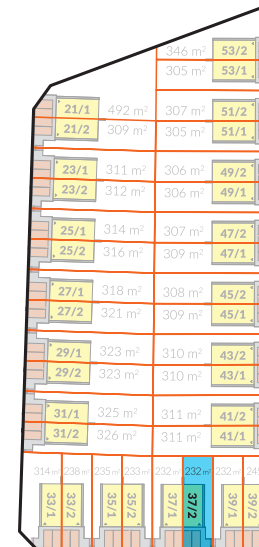

RZUT PARTERU

Kondygnacja	Numer pom.	Nazwa pomieszczenia	Pow. użytkowa
Poziom 0	01	przedsiónek	4,91
Poziom 0	02	kuchnia	11,07
Poziom 0	04	wc	2,26
Poziom 0	05	pokój dzienny	29,67
Poziom 0	06	pom. gospodarcze	1,79
Poziom 0	06a	pom. gospodarcze 1.40-2.20	0,38
Poziom 0	07	pom. gospodarcze pon. 1.40	0,00
			50,08 m²

RZUT PIĘTRA

Kondygnacja	Numer pom.	Nazwa pomieszczenia	Pow. użytkowa
Poziom +1	08	korytarz	6,21
Poziom +1	09	pokój 3	14,62
Poziom +1	10	łazienka	6,13
Poziom +1	11	pokój	14,44
Poziom +1	12	pokój	9,12
			50,52 m²

Suma powierzchni użytkowej: **100,60 m²**

SWARZĘDZ JASIN SZAFIROWA

LOKAL 37/2

SOULBUD

www.soulbud.pl