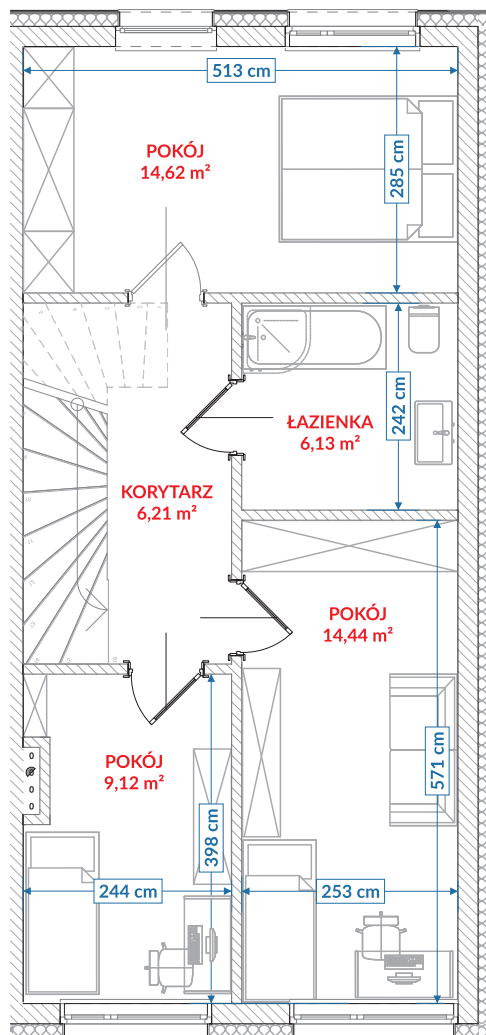

RZUT PARTERU

Kondygnacja	Numer pom.	Nazwa pomieszczenia	Pow. użytkowa
Poziom 0	01	przedsiónek	4,91
Poziom 0	02	kuchnia	11,07
Poziom 0	04	wc	2,26
Poziom 0	05	pokój dzienny	29,67
Poziom 0	06	pom. gospodarcze	1,79
Poziom 0	06a	pom. gospodarcze 1.40-2.20	0,38
Poziom 0	07	pom. gospodarcze pon. 1.40	0,00
			50,08 m²

RZUT PIĘTRA

Kondygnacja	Numer pom.	Nazwa pomieszczenia	Pow. użytkowa
Poziom +1	08	korytarz	6,21
Poziom +1	09	pokój 3	14,62
Poziom +1	10	łazienka	6,13
Poziom +1	11	pokój	14,44
Poziom +1	12	pokój	9,12
			50,52 m²

Suma powierzchni użytkowej: **100,60 m²**

SWARZĘDZ JASIN SZAFIROWA

LOKAL 37/2

SOULBUD

www.soulbud.pl