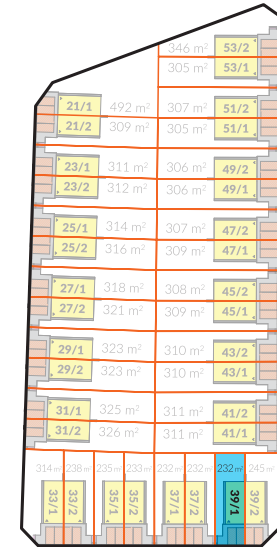

RZUT PARTERU

Kondygnacja	Numer pom.	Nazwa pomieszczenia	Pow. użytkowa
Poziom 0	01	przedsiónek	4,91
Poziom 0	02	kuchnia	11,07
Poziom 0	04	wc	2,26
Poziom 0	05	pokój dzienny	29,67
Poziom 0	06	pom. gospodarcze	1,79
Poziom 0	06a	pom. gospodarcze 1.40-2.20	0,38
Poziom 0	07	pom. gospodarcze pon. 1.40	0,00
			50,08 m²

RZUT PIĘTRA

Kondygnacja	Numer pom.	Nazwa pomieszczenia	Pow. użytkowa
Poziom +1	08	korytarz	6,21
Poziom +1	09	pokój 3	14,62
Poziom +1	10	łazienka	6,13
Poziom +1	11	pokój	14,44
Poziom +1	12	pokój	9,12
			50,52 m²

Suma powierzchni użytkowej: 100,60 m²

SWARZĘDZ JASIN SZAFIROWA

LOKAL 39/1

SOULBUD

www.soulbud.pl