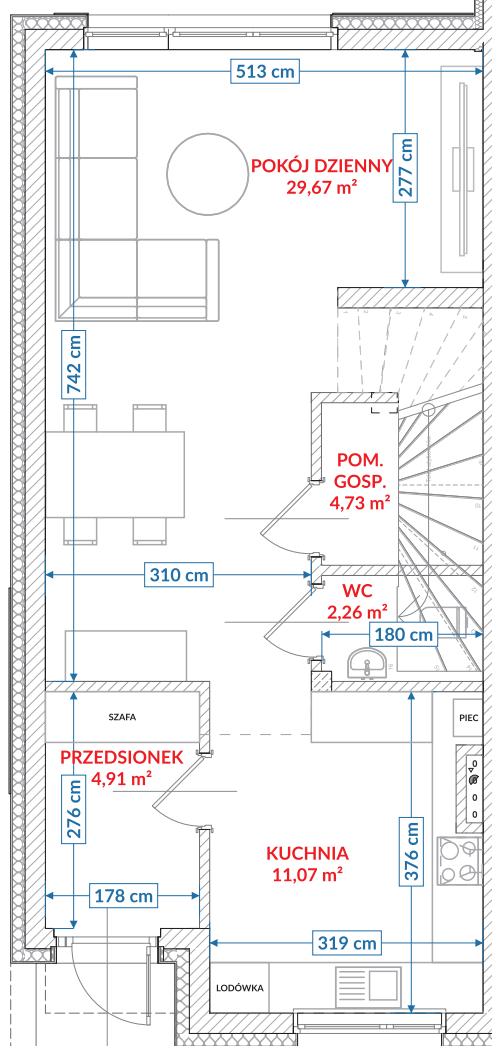

RZUT PARTERU

Kondygnacja	Numer pom.	Nazwa pomieszczenia	Pow. użytkowa
Poziom 0	01	przedsiónek	4,91
Poziom 0	02	kuchnia	11,07
Poziom 0	04	wc	2,26
Poziom 0	05	pokój dzienny	29,67
Poziom 0	06	pom. gospodarcze	1,79
Poziom 0	06a	pom. gospodarcze 1.40-2.20	0,38
Poziom 0	07	pom. gospodarcze pon. 1.40	0,00
			50,08 m²

RZUT PIĘTRA

Kondygnacja	Numer pom.	Nazwa pomieszczenia	Pow. użytkowa
Poziom +1	08	korytarz	6,21
Poziom +1	09	pokój 3	14,62
Poziom +1	10	łazienka	6,13
Poziom +1	11	pokój	14,44
Poziom +1	12	pokój	9,12
			50,52 m²

Suma powierzchni użytkowej: 100,60 m²

SWARZĘDZ JASIN SZAFIROWA

LOKAL 39/1

SOULBUD

www.soulbud.pl