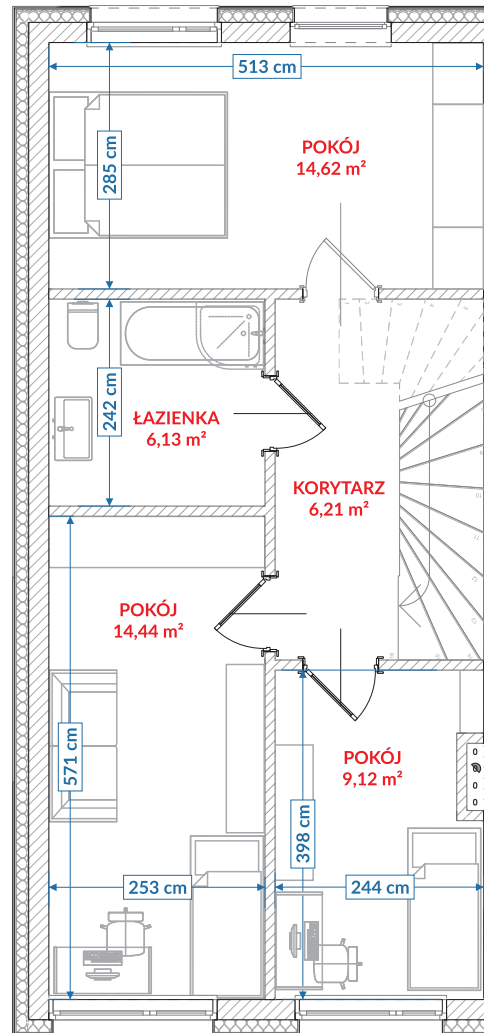

RZUT PARTERU

Kondygnacja	Numer pom.	Nazwa pomieszczenia	Pow. użytkowa
Poziom 0	01	przedsiónek	4,91
Poziom 0	02	kuchnia	11,07
Poziom 0	04	wc	2,26
Poziom 0	05	pokój dzienny	29,67
Poziom 0	06	pom. gospodarcze	1,79
Poziom 0	06a	pom. gospodarcze 1.40-2.20	0,38
Poziom 0	07	pom. gospodarcze pon. 1.40	0,00
			50,08 m²

RZUT PIĘTRA

Kondygnacja	Numer pom.	Nazwa pomieszczenia	Pow. użytkowa
Poziom +1	08	korytarz	6,21
Poziom +1	09	pokój 3	14,62
Poziom +1	10	łazienka	6,13
Poziom +1	11	pokój	14,44
Poziom +1	12	pokój	9,12
			50,52 m²

Suma powierzchni użytkowej: 100,60 m²

SWARZĘDZ JASIN SZAFIROWA

LOKAL 39/1

SOULBUD

www.soulbud.pl