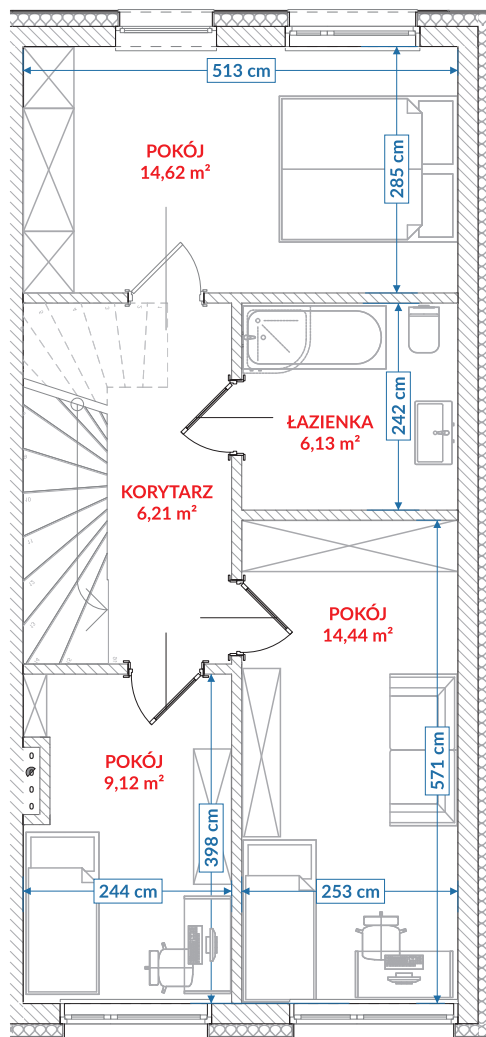

RZUT PARTERU

Kondygnacja	Numer pom.	Nazwa pomieszczenia	Pow. użytkowa
Poziom 0	01	przedsiónek	4,91
Poziom 0	02	kuchnia	11,07
Poziom 0	04	wc	2,26
Poziom 0	05	pokój dzienny	29,67
Poziom 0	06	pom. gospodarcze	1,79
Poziom 0	06a	pom. gospodarcze 1.40-2.20	0,38
Poziom 0	07	pom. gospodarcze pon. 1.40	0,00
			50,08 m ²

RZUT PIĘTRA

Kondygnacja	Numer pom.	Nazwa pomieszczenia	Pow. użytkowa
Poziom +1	08	korytarz	6,21
Poziom +1	09	pokój 3	14,62
Poziom +1	10	łazienka	6,13
Poziom +1	11	pokój	14,44
Poziom +1	12	pokój	9,12
			50,52 m ²

Suma powierzchni użytkowej: **100,60 m²**

SWARZĘDZ JASIN SZAFIROWA

LOKAL 39/2

SOULBUD

www.soulbud.pl