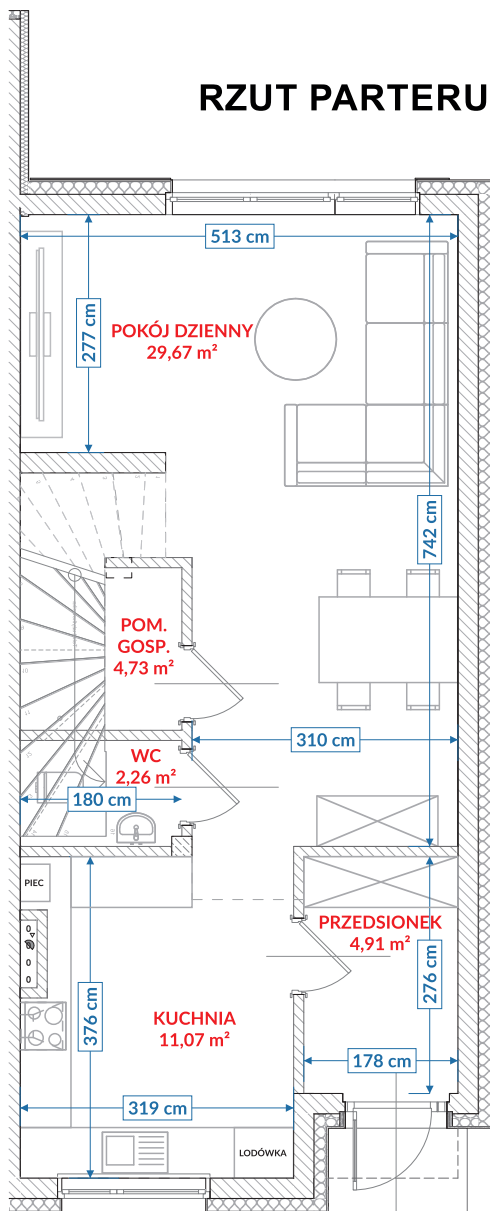

RZUT PARTERU

Kondygnacja	Numer pom.	Nazwa pomieszczenia	Pow. użytkowa
Poziom 0	01	przedsiónek	4,91
Poziom 0	02	kuchnia	11,07
Poziom 0	04	wc	2,26
Poziom 0	05	pokój dzienny	29,67
Poziom 0	06	pom. gospodarcze	1,79
Poziom 0	06a	pom. gospodarcze 1.40-2.20	0,38
Poziom 0	07	pom. gospodarcze pon. 1.40	0,00
			50,08 m ²

RZUT PIĘTRA

Kondygnacja	Numer pom.	Nazwa pomieszczenia	Pow. użytkowa
Poziom +1	08	korytarz	6,21
Poziom +1	09	pokój 3	14,62
Poziom +1	10	łazienka	6,13
Poziom +1	11	pokój	14,44
Poziom +1	12	pokój	9,12
			50,52 m ²

Suma powierzchni użytkowej: **100,60 m²**

SWARZĘDZ JASIN SZAFIROWA

LOKAL 39/2

SOULBUD

www.soulbud.pl