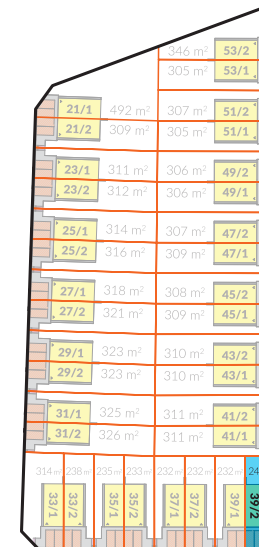

RZUT PARTERU

Kondygnacja	Numer pom.	Nazwa pomieszczenia	Pow. użytkowa
Poziom 0	01	przedsiónek	4,91
Poziom 0	02	kuchnia	11,07
Poziom 0	04	wc	2,26
Poziom 0	05	pokój dzienny	29,67
Poziom 0	06	pom. gospodarcze	1,79
Poziom 0	06a	pom. gospodarcze 1.40-2.20	0,38
Poziom 0	07	pom. gospodarcze pon. 1.40	0,00
			50,08 m ²

RZUT PIĘTRA

Kondygnacja	Numer pom.	Nazwa pomieszczenia	Pow. użytkowa
Poziom +1	08	korytarz	6,21
Poziom +1	09	pokój 3	14,62
Poziom +1	10	łazienka	6,13
Poziom +1	11	pokój	14,44
Poziom +1	12	pokój	9,12
			50,52 m ²

Suma powierzchni użytkowej: **100,60 m²**

SWARZĘDZ JASIN SZAFIROWA

LOKAL 39/2

SOULBUD

www.soulbud.pl