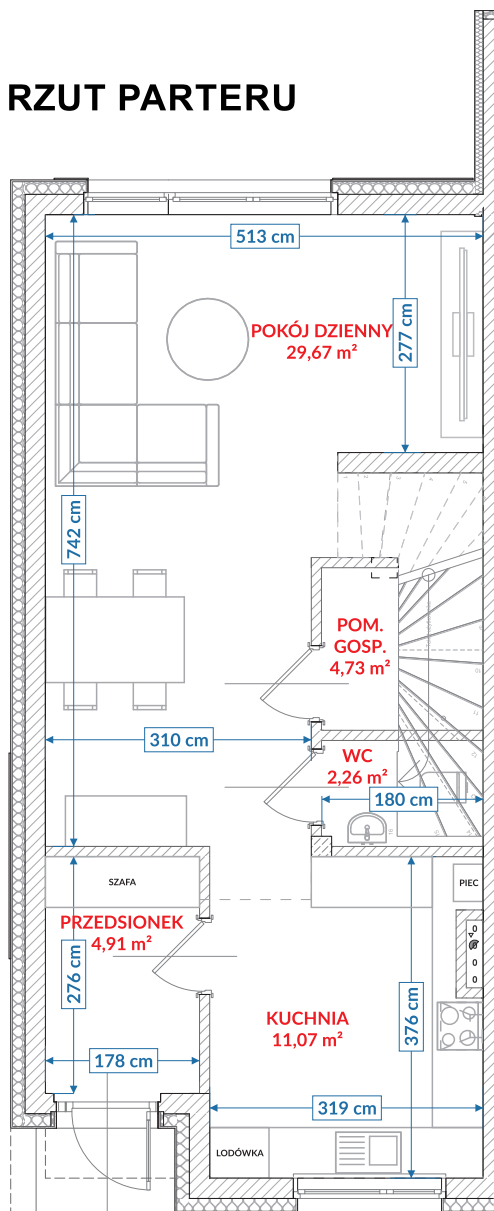

RZUT PARTERU

Kondygnacja	Numer pom.	Nazwa pomieszczenia	Pow. użytkowa
Poziom 0	01	przedsiónek	4,91
Poziom 0	02	kuchnia	11,07
Poziom 0	04	wc	2,26
Poziom 0	05	pokój dzienny	29,67
Poziom 0	06	pom. gospodarcze	1,79
Poziom 0	06a	pom. gospodarcze 1.40-2.20	0,38
Poziom 0	07	pom. gospodarcze pon. 1.40	0,00
			50,08 m²

RZUT PIĘTRA

Kondygnacja	Numer pom.	Nazwa pomieszczenia	Pow. użytkowa
Poziom +1	08	korytarz	6,21
Poziom +1	09	pokój 3	14,62
Poziom +1	10	łazienka	6,13
Poziom +1	11	pokój	14,44
Poziom +1	12	pokój	9,12
			50,52 m²

Suma powierzchni użytkowej: 100,60 m²

SWARZĘDZ JASIN
SZAFIROWA

LOKAL 41/1

SOULBUD

www.soulbud.pl