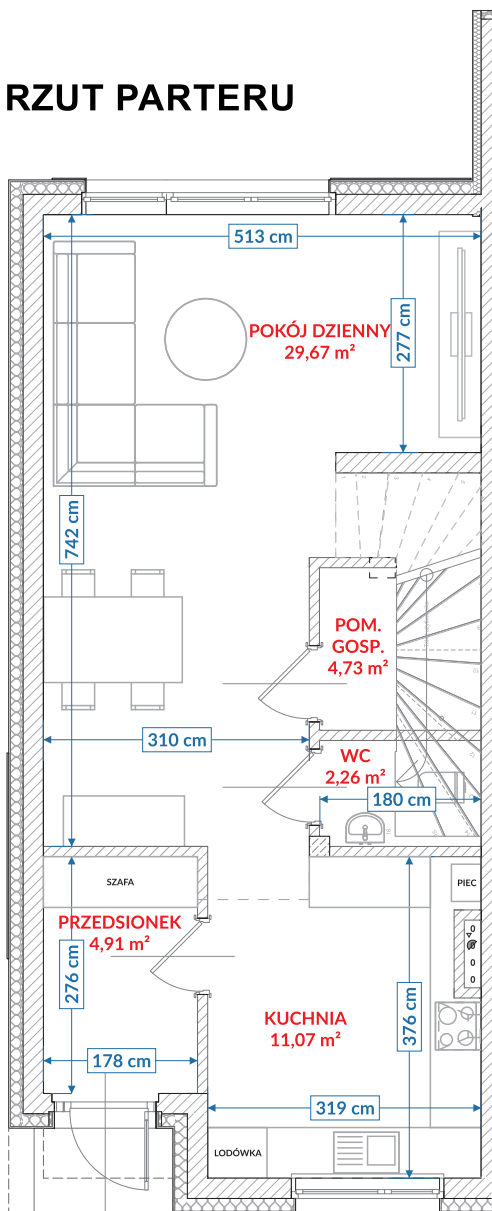

RZUT PARTERU

Kondygnacja	Numer pom.	Nazwa pomieszczenia	Pow. użytkowa
Poziom 0	01	przedsiónek	4,91
Poziom 0	02	kuchnia	11,07
Poziom 0	04	wc	2,26
Poziom 0	05	pokój dzienny	29,67
Poziom 0	06	pom. gospodarcze	1,79
Poziom 0	06a	pom. gospodarcze 1.40-2.20	0,38
Poziom 0	07	pom. gospodarcze pon. 1.40	0,00
			50,08 m²

RZUT PIĘTRA

Kondygnacja	Numer pom.	Nazwa pomieszczenia	Pow. użytkowa
Poziom +1	08	korytarz	6,21
Poziom +1	09	pokój 3	14,62
Poziom +1	10	łazienka	6,13
Poziom +1	11	pokój	14,44
Poziom +1	12	pokój	9,12
			50,52 m²

Suma powierzchni użytkowej: 100,60 m²

SWARZĘDZ JASIN
SZAFIROWA

LOKAL 41/1

SOULBUD

www.soulbud.pl