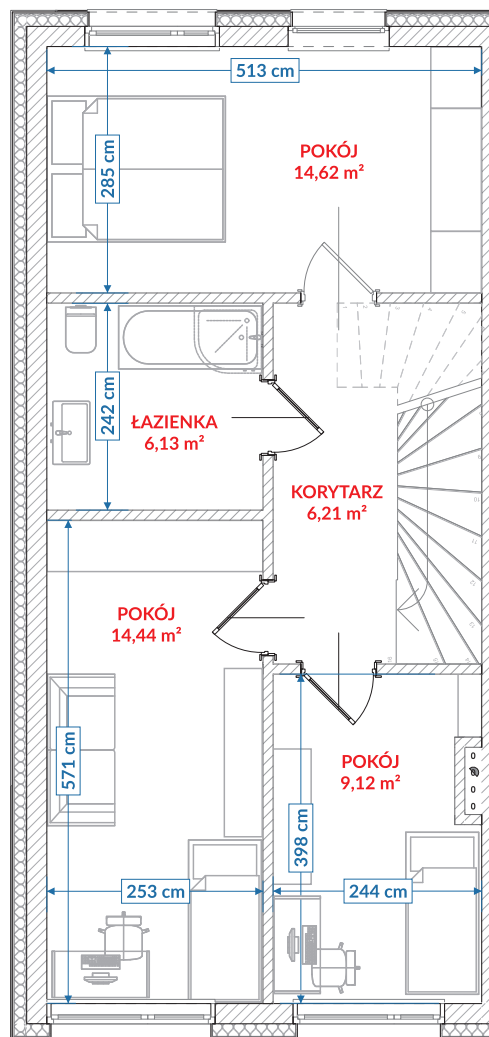

RZUT PARTERU

Kondygnacja	Numer pom.	Nazwa pomieszczenia	Pow. użytkowa
Poziom 0	01	przedsiónek	4,91
Poziom 0	02	kuchnia	11,07
Poziom 0	04	wc	2,26
Poziom 0	05	pokój dzienny	29,67
Poziom 0	06	pom. gospodarcze	1,79
Poziom 0	06a	pom. gospodarcze 1.40-2.20	0,38
Poziom 0	07	pom. gospodarcze pon. 1.40	0,00
			50,08 m²

RZUT PIĘTRA

Kondygnacja	Numer pom.	Nazwa pomieszczenia	Pow. użytkowa
Poziom +1	08	korytarz	6,21
Poziom +1	09	pokój 3	14,62
Poziom +1	10	łazienka	6,13
Poziom +1	11	pokój	14,44
Poziom +1	12	pokój	9,12
			50,52 m²

Suma powierzchni użytkowej: 100,60 m²

SWARZĘDZ JASIN
SZAFIROWA

LOKAL 41/1

SOULBUD

www.soulbud.pl