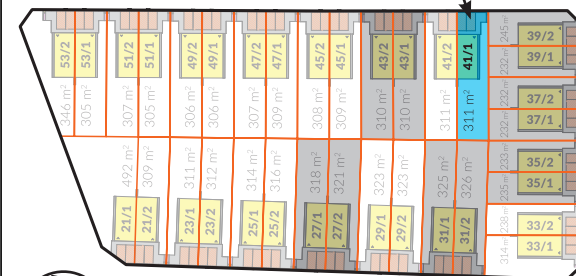

RZUT PARTERU

Kondygnacja	Numer pom.	Nazwa pomieszczenia	Pow. użytkowa
Poziom 0	01	przedsiónek	4,91
Poziom 0	02	kuchnia	11,07
Poziom 0	04	wc	2,26
Poziom 0	05	pokój dzienny	29,67
Poziom 0	06	pom. gospodarcze	1,79
Poziom 0	06a	pom. gospodarcze 1.40-2.20	0,38
Poziom 0	07	pom. gospodarcze pon. 1.40	0,00
			50,08 m²

RZUT PIĘTRA

Kondygnacja	Numer pom.	Nazwa pomieszczenia	Pow. użytkowa
Poziom +1	08	korytarz	6,21
Poziom +1	09	pokój 3	14,62
Poziom +1	10	łazienka	6,13
Poziom +1	11	pokój	14,44
Poziom +1	12	pokój	9,12
			50,52 m²

Suma powierzchni użytkowej: 100,60 m²

SWARZĘDZ JASIN
SZAFIROWA

LOKAL 41/1

SOULBUD

www.soulbud.pl