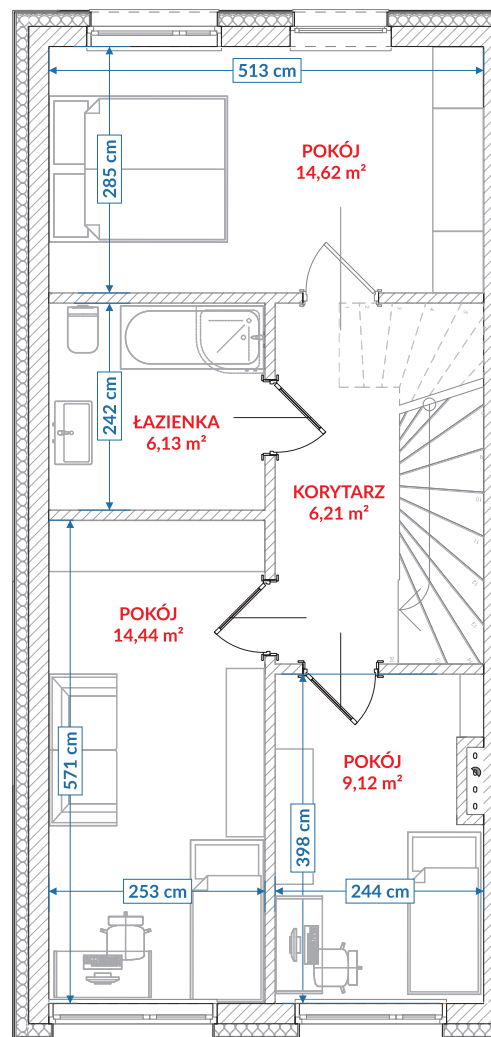

RZUT PARTERU

Kondygnacja	Numer pom.	Nazwa pomieszczenia	Pow. użytkowa
Poziom 0	01	przedsiónek	4,91
Poziom 0	02	kuchnia	11,07
Poziom 0	04	wc	2,26
Poziom 0	05	pokój dzienny	29,67
Poziom 0	06	pom. gospodarcze	1,79
Poziom 0	06a	pom. gospodarcze 1.40-2.20	0,38
Poziom 0	07	pom. gospodarcze pon. 1.40	0,00
			50,08 m²

RZUT PIĘTRA

Kondygnacja	Numer pom.	Nazwa pomieszczenia	Pow. użytkowa
Poziom +1	08	korytarz	6,21
Poziom +1	09	pokój 3	14,62
Poziom +1	10	łazienka	6,13
Poziom +1	11	pokój	14,44
Poziom +1	12	pokój	9,12
			50,52 m²

Suma powierzchni użytkowej: 100,60 m²

SWARZĘDZ JASIN
SZAFIROWA

LOKAL 41/1

SOULBUD

www.soulbud.pl