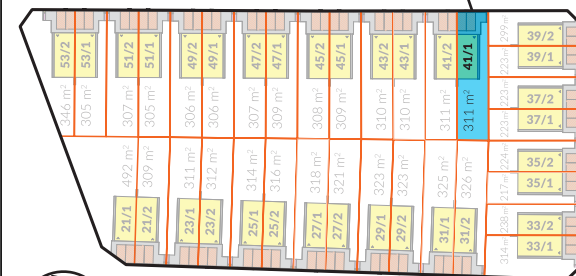

RZUT PARTERU

Kondygnacja	Numer pom.	Nazwa pomieszczenia	Pow. użytkowa
Poziom 0	01	przedsiónek	4,91
Poziom 0	02	kuchnia	11,07
Poziom 0	04	wc	2,26
Poziom 0	05	pokój dzienny	29,67
Poziom 0	06	pom. gospodarcze	1,79
Poziom 0	06a	pom. gospodarcze 1.40-2.20	0,38
Poziom 0	07	pom. gospodarcze pon. 1.40	0,00
			50,08 m²

RZUT PIĘTRA

Kondygnacja	Numer pom.	Nazwa pomieszczenia	Pow. użytkowa
Poziom +1	08	korytarz	6,21
Poziom +1	09	pokój 3	14,62
Poziom +1	10	łazienka	6,13
Poziom +1	11	pokój	14,44
Poziom +1	12	pokój	9,12
			50,52 m²

Suma powierzchni użytkowej: 100,60 m²

SWARZĘDZ JASIN
SZAFIROWA

LOKAL 41/1

SOULBUD

www.soulbud.pl