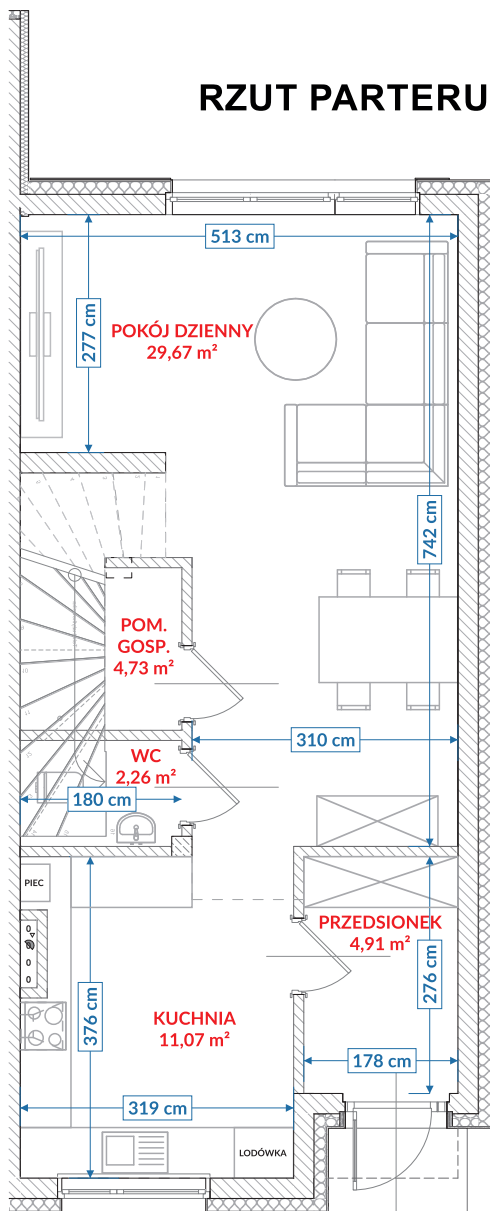

RZUT PARTERU

Kondygnacja	Numer pom.	Nazwa pomieszczenia	Pow. użytkowa
Poziom 0	01	przedsiónek	4,91
Poziom 0	02	kuchnia	11,07
Poziom 0	04	wc	2,26
Poziom 0	05	pokój dzienny	29,67
Poziom 0	06	pom. gospodarcze	1,79
Poziom 0	06a	pom. gospodarcze 1.40-2.20	0,38
Poziom 0	07	pom. gospodarcze pon. 1.40	0,00
			50,08 m ²

RZUT PIĘTRA

Kondygnacja	Numer pom.	Nazwa pomieszczenia	Pow. użytkowa
Poziom +1	08	korytarz	6,21
Poziom +1	09	pokój 3	14,62
Poziom +1	10	łazienka	6,13
Poziom +1	11	pokój	14,44
Poziom +1	12	pokój	9,12
			50,52 m ²

Suma powierzchni użytkowej: **100,60 m²**

SWARZĘDZ JASIN
SZAFIROWA

LOKAL 43/2

SOULBUD

www.soulbud.pl