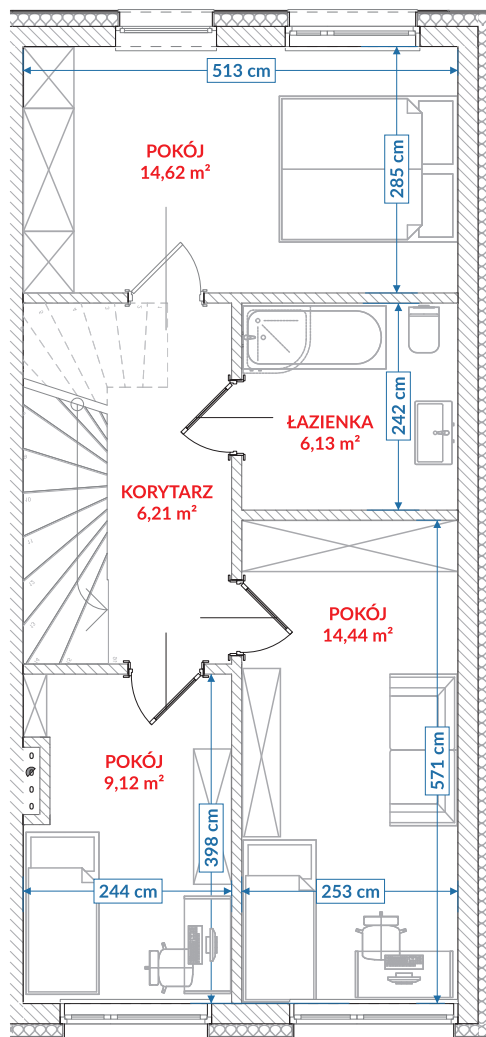

RZUT PARTERU

Kondygnacja	Numer pom.	Nazwa pomieszczenia	Pow. użytkowa
Poziom 0	01	przedsiónek	4,91
Poziom 0	02	kuchnia	11,07
Poziom 0	04	wc	2,26
Poziom 0	05	pokój dzienny	29,67
Poziom 0	06	pom. gospodarcze	1,79
Poziom 0	06a	pom. gospodarcze 1.40-2.20	0,38
Poziom 0	07	pom. gospodarcze pon. 1.40	0,00
			50,08 m ²

RZUT PIĘTRA

Kondygnacja	Numer pom.	Nazwa pomieszczenia	Pow. użytkowa
Poziom +1	08	korytarz	6,21
Poziom +1	09	pokój 3	14,62
Poziom +1	10	łazienka	6,13
Poziom +1	11	pokój	14,44
Poziom +1	12	pokój	9,12
			50,52 m ²

Suma powierzchni użytkowej: **100,60 m²**

SWARZĘDZ JASIN
SZAFIROWA

LOKAL 43/2

SOULBUD

www.soulbud.pl