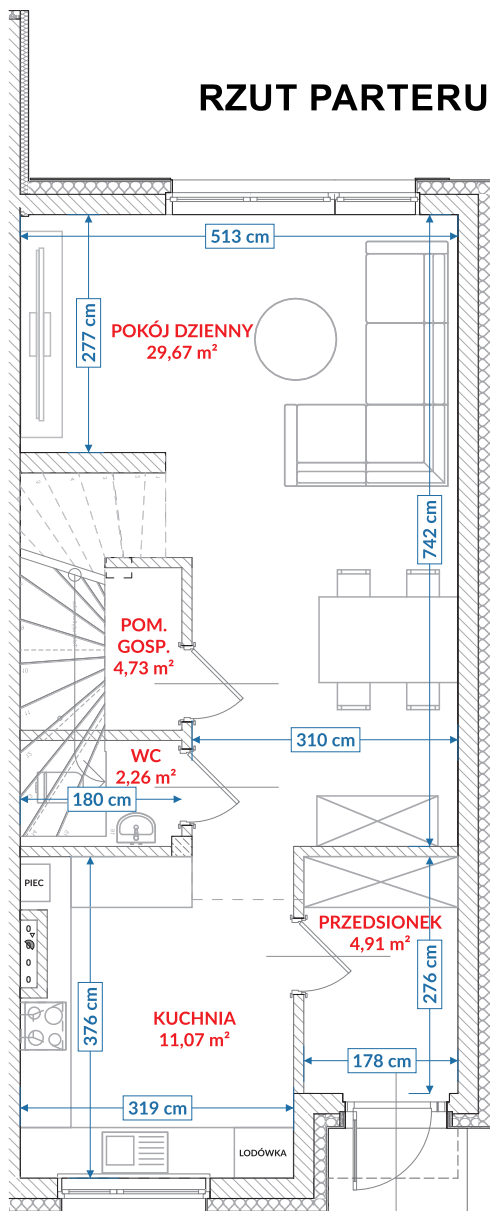

RZUT PARTERU

Kondygnacja	Numer pom.	Nazwa pomieszczenia	Pow. użytkowa
Poziom 0	01	przedsiónek	4,91
Poziom 0	02	kuchnia	11,07
Poziom 0	04	wc	2,26
Poziom 0	05	pokój dzienny	29,67
Poziom 0	06	pom. gospodarcze	1,79
Poziom 0	06a	pom. gospodarcze 1.40-2.20	0,38
Poziom 0	07	pom. gospodarcze pon. 1.40	0,00
			50,08 m²

RZUT PIĘTRA

Kondygnacja	Numer pom.	Nazwa pomieszczenia	Pow. użytkowa
Poziom +1	08	korytarz	6,21
Poziom +1	09	pokój 3	14,62
Poziom +1	10	łazienka	6,13
Poziom +1	11	pokój	14,44
Poziom +1	12	pokój	9,12
			50,52 m²

Suma powierzchni użytkowej: **100,60 m²**

SWARZĘDZ JASIN
SZAFIROWA

LOKAL 45/2

SOULBUD

www.soulbud.pl