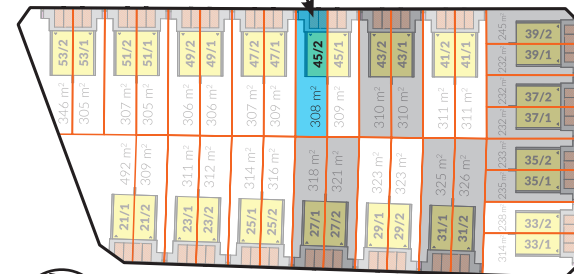

RZUT PARTERU

Kondygnacja	Numer pom.	Nazwa pomieszczenia	Pow. użytkowa
Poziom 0	01	przedsiónek	4,91
Poziom 0	02	kuchnia	11,07
Poziom 0	04	wc	2,26
Poziom 0	05	pokój dzienny	29,67
Poziom 0	06	pom. gospodarcze	1,79
Poziom 0	06a	pom. gospodarcze 1.40-2.20	0,38
Poziom 0	07	pom. gospodarcze pon. 1.40	0,00
			50,08 m²

RZUT PIĘTRA

Kondygnacja	Numer pom.	Nazwa pomieszczenia	Pow. użytkowa
Poziom +1	08	korytarz	6,21
Poziom +1	09	pokój 3	14,62
Poziom +1	10	łazienka	6,13
Poziom +1	11	pokój	14,44
Poziom +1	12	pokój	9,12
			50,52 m²

Suma powierzchni użytkowej: **100,60 m²**

SWARZĘDZ JASIN
SZAFIROWA

LOKAL 45/2

SOULBUD

www.soulbud.pl