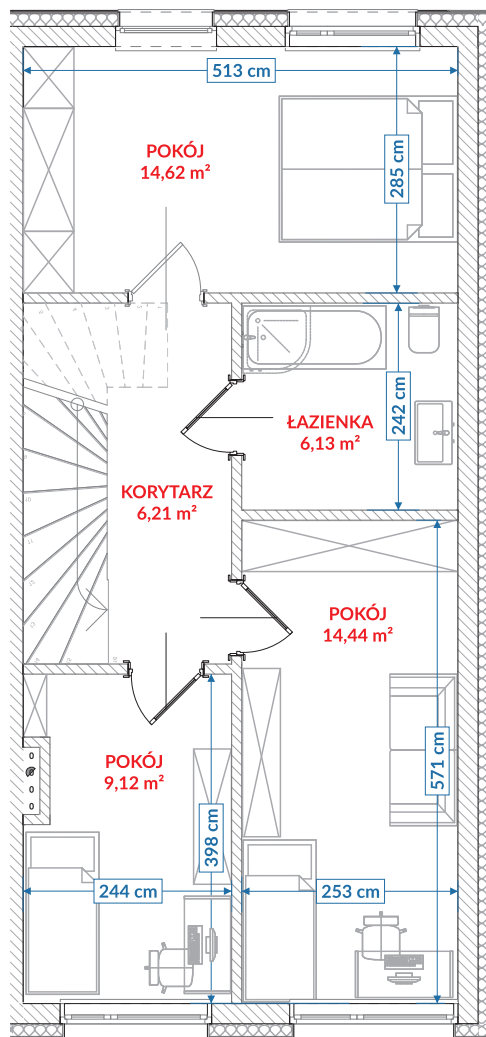

RZUT PARTERU

Kondygnacja	Numer pom.	Nazwa pomieszczenia	Pow. użytkowa
Poziom 0	01	przedsiónek	4,91
Poziom 0	02	kuchnia	11,07
Poziom 0	04	wc	2,26
Poziom 0	05	pokój dzienny	29,67
Poziom 0	06	pom. gospodarcze	1,79
Poziom 0	06a	pom. gospodarcze 1.40-2.20	0,38
Poziom 0	07	pom. gospodarcze pon. 1.40	0,00
			50,08 m²

RZUT PIĘTRA

Kondygnacja	Numer pom.	Nazwa pomieszczenia	Pow. użytkowa
Poziom +1	08	korytarz	6,21
Poziom +1	09	pokój 3	14,62
Poziom +1	10	łazienka	6,13
Poziom +1	11	pokój	14,44
Poziom +1	12	pokój	9,12
			50,52 m²

Suma powierzchni użytkowej: **100,60 m²**

SWARZĘDZ JASIN
SZAFIROWA

LOKAL 45/2

SOULBUD

www.soulbud.pl