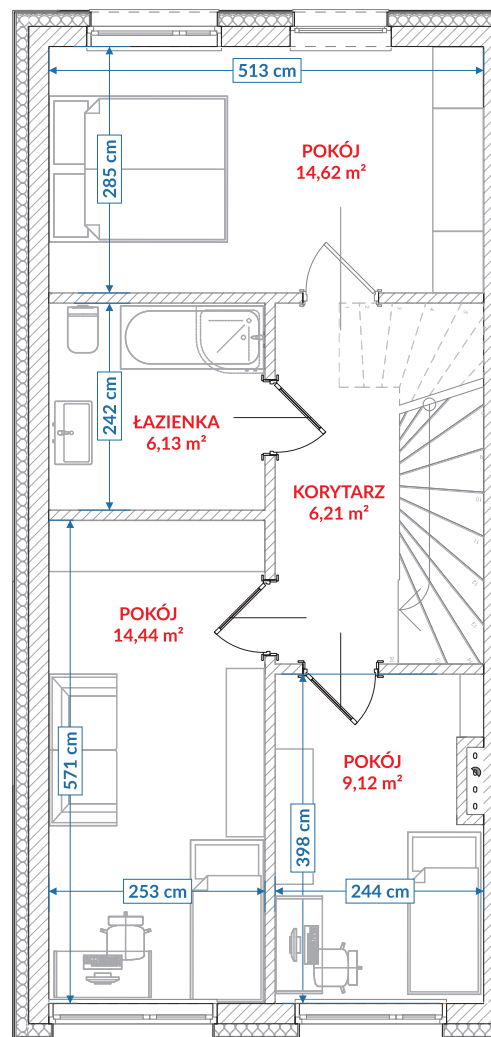

RZUT PARTERU

Kondygnacja	Numer pom.	Nazwa pomieszczenia	Pow. użytkowa
Poziom 0	01	przedsiónek	4,91
Poziom 0	02	kuchnia	11,07
Poziom 0	04	wc	2,26
Poziom 0	05	pokój dzienny	29,67
Poziom 0	06	pom. gospodarcze	1,79
Poziom 0	06a	pom. gospodarcze 1.40-2.20	0,38
Poziom 0	07	pom. gospodarcze pon. 1.40	0,00
			50,08 m²

RZUT PIĘTRA

Kondygnacja	Numer pom.	Nazwa pomieszczenia	Pow. użytkowa
Poziom +1	08	korytarz	6,21
Poziom +1	09	pokój 3	14,62
Poziom +1	10	łazienka	6,13
Poziom +1	11	pokój	14,44
Poziom +1	12	pokój	9,12
			50,52 m²

Suma powierzchni użytkowej: 100,60 m²

SWARZĘDZ JASIN
SZAFIROWA

LOKAL 47/1

SOULBUD

www.soulbud.pl