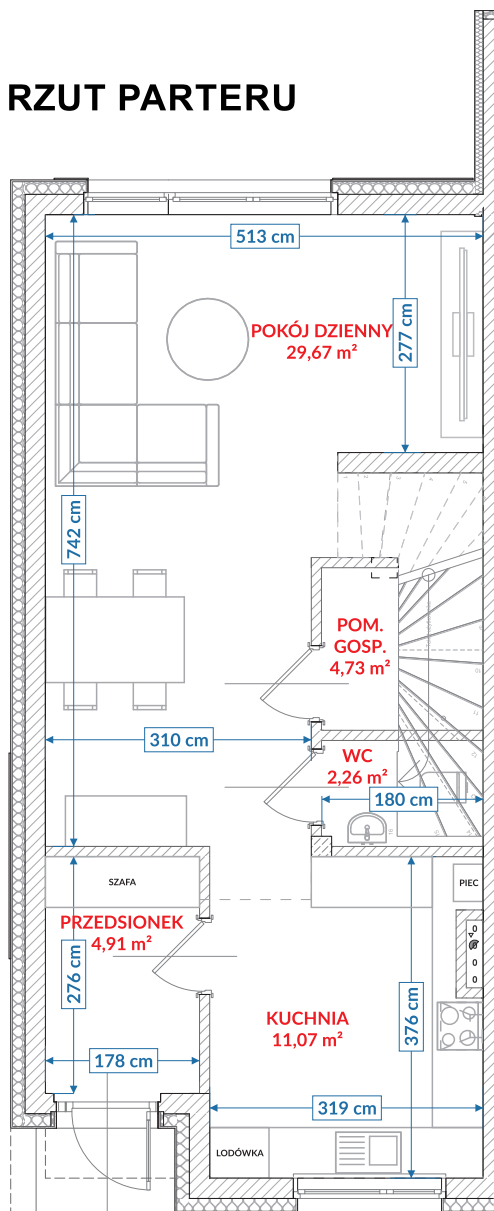

RZUT PARTERU

Kondygnacja	Numer pom.	Nazwa pomieszczenia	Pow. użytkowa
Poziom 0	01	przedsiónek	4,91
Poziom 0	02	kuchnia	11,07
Poziom 0	04	wc	2,26
Poziom 0	05	pokój dzienny	29,67
Poziom 0	06	pom. gospodarcze	1,79
Poziom 0	06a	pom. gospodarcze 1.40-2.20	0,38
Poziom 0	07	pom. gospodarcze pon. 1.40	0,00
			50,08 m²

RZUT PIĘTRA

Kondygnacja	Numer pom.	Nazwa pomieszczenia	Pow. użytkowa
Poziom +1	08	korytarz	6,21
Poziom +1	09	pokój 3	14,62
Poziom +1	10	łazienka	6,13
Poziom +1	11	pokój	14,44
Poziom +1	12	pokój	9,12
			50,52 m²

Suma powierzchni użytkowej: 100,60 m²

SWARZĘDZ JASIN
SZAFIROWA

LOKAL 47/1

SOULBUD

www.soulbud.pl