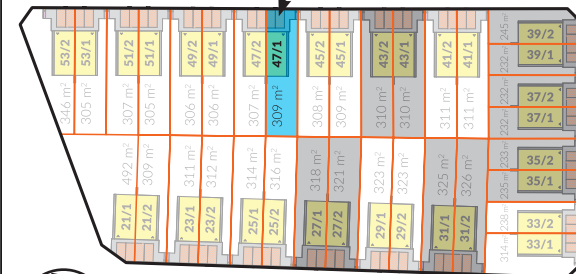

RZUT PARTERU

Kondygnacja	Numer pom.	Nazwa pomieszczenia	Pow. użytkowa
Poziom 0	01	przedsiónek	4,91
Poziom 0	02	kuchnia	11,07
Poziom 0	04	wc	2,26
Poziom 0	05	pokój dzienny	29,67
Poziom 0	06	pom. gospodarcze	1,79
Poziom 0	06a	pom. gospodarcze 1.40-2.20	0,38
Poziom 0	07	pom. gospodarcze pon. 1.40	0,00
			50,08 m²

RZUT PIĘTRA

Kondygnacja	Numer pom.	Nazwa pomieszczenia	Pow. użytkowa
Poziom +1	08	korytarz	6,21
Poziom +1	09	pokój 3	14,62
Poziom +1	10	łazienka	6,13
Poziom +1	11	pokój	14,44
Poziom +1	12	pokój	9,12
			50,52 m²

Suma powierzchni użytkowej: 100,60 m²

SWARZĘDZ JASIN
SZAFIROWA

LOKAL 47/1

SOULBUD

www.soulbud.pl