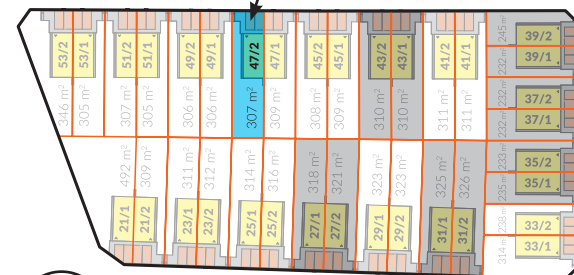

## RZUT PARTERU

Kondygnacja	Numer pom.	Nazwa pomieszczenia	Pow. użytkowa
Poziom 0	01	przedsiónek	4,91
Poziom 0	02	kuchnia	11,07
Poziom 0	04	wc	2,26
Poziom 0	05	pokój dzienny	29,67
Poziom 0	06	pom. gospodarcze	1,79
Poziom 0	06a	pom. gospodarcze 1.40-2.20	0,38
Poziom 0	07	pom. gospodarcze pon. 1.40	0,00
			50,08 m²

## RZUT PIĘTRA

Kondygnacja	Numer pom.	Nazwa pomieszczenia	Pow. użytkowa
Poziom +1	08	korytarz	6,21
Poziom +1	09	pokój 3	14,62
Poziom +1	10	łazienka	6,13
Poziom +1	11	pokój	14,44
Poziom +1	12	pokój	9,12
			50,52 m²

Suma powierzchni użytkowej: **100,60 m²**

SWARZĘDZ JASIN  
SZAFIROWA

LOKAL 47/2

SOULBUD

[www.soulbud.pl](http://www.soulbud.pl)