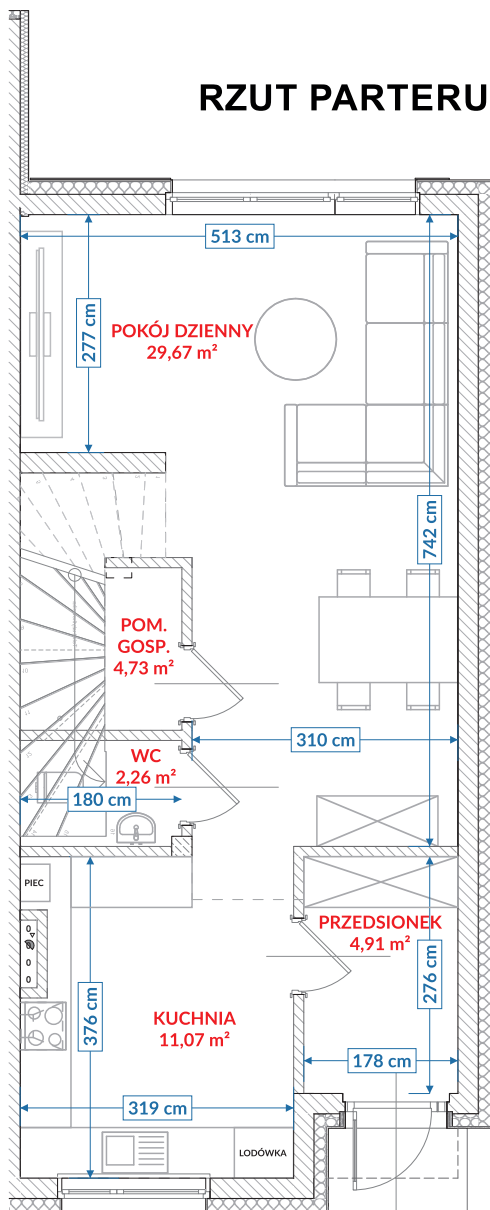

## RZUT PARTERU

Kondygnacja	Numer pom.	Nazwa pomieszczenia	Pow. użytkowa
Poziom 0	01	przedsiónek	4,91
Poziom 0	02	kuchnia	11,07
Poziom 0	04	wc	2,26
Poziom 0	05	pokój dzienny	29,67
Poziom 0	06	pom. gospodarcze	1,79
Poziom 0	06a	pom. gospodarcze 1.40-2.20	0,38
Poziom 0	07	pom. gospodarcze pon. 1.40	0,00
			50,08 m²

## RZUT PIĘTRA

Kondygnacja	Numer pom.	Nazwa pomieszczenia	Pow. użytkowa
Poziom +1	08	korytarz	6,21
Poziom +1	09	pokój 3	14,62
Poziom +1	10	łazienka	6,13
Poziom +1	11	pokój	14,44
Poziom +1	12	pokój	9,12
			50,52 m²

Suma powierzchni użytkowej: **100,60 m²**

SWARZĘDZ JASIN  
SZAFIROWA

LOKAL 47/2

SOULBUD

[www.soulbud.pl](http://www.soulbud.pl)