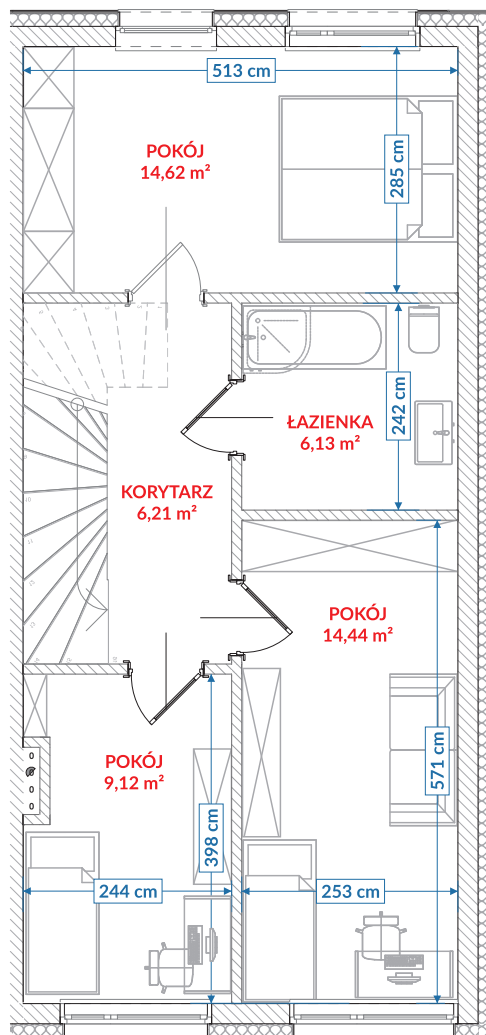

## RZUT PARTERU

Kondygnacja	Numer pom.	Nazwa pomieszczenia	Pow. użytkowa
Poziom 0	01	przedsiónek	4,91
Poziom 0	02	kuchnia	11,07
Poziom 0	04	wc	2,26
Poziom 0	05	pokój dzienny	29,67
Poziom 0	06	pom. gospodarcze	1,79
Poziom 0	06a	pom. gospodarcze 1.40-2.20	0,38
Poziom 0	07	pom. gospodarcze pon. 1.40	0,00
			50,08 m²

## RZUT PIĘTRA

Kondygnacja	Numer pom.	Nazwa pomieszczenia	Pow. użytkowa
Poziom +1	08	korytarz	6,21
Poziom +1	09	pokój 3	14,62
Poziom +1	10	łazienka	6,13
Poziom +1	11	pokój	14,44
Poziom +1	12	pokój	9,12
			50,52 m²

Suma powierzchni użytkowej: **100,60 m²**

SWARZĘDZ JASIN  
SZAFIROWA

LOKAL 47/2

SOULBUD

[www.soulbud.pl](http://www.soulbud.pl)