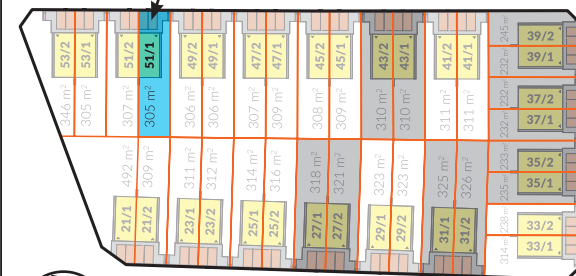

## RZUT PARTERU

Kondygnacja	Numer pom.	Nazwa pomieszczenia	Pow. użytkowa
Poziom 0	01	przedsiónek	4,91
Poziom 0	02	kuchnia	11,07
Poziom 0	04	wc	2,26
Poziom 0	05	pokój dzienny	29,67
Poziom 0	06	pom. gospodarcze	1,79
Poziom 0	06a	pom. gospodarcze 1.40-2.20	0,38
Poziom 0	07	pom. gospodarcze pon. 1.40	0,00
			<b>50,08 m²</b>

## RZUT PIĘTRA

Kondygnacja	Numer pom.	Nazwa pomieszczenia	Pow. użytkowa
Poziom +1	08	korytarz	6,21
Poziom +1	09	pokój 3	14,62
Poziom +1	10	łazienka	6,13
Poziom +1	11	pokój	14,44
Poziom +1	12	pokój	9,12
			<b>50,52 m²</b>

Suma powierzchni użytkowej: 100,60 m²

SWARZĘDZ JASIN  
SZAFIROWA

LOKAL 51/1

SOULBUD

www.soulbud.pl