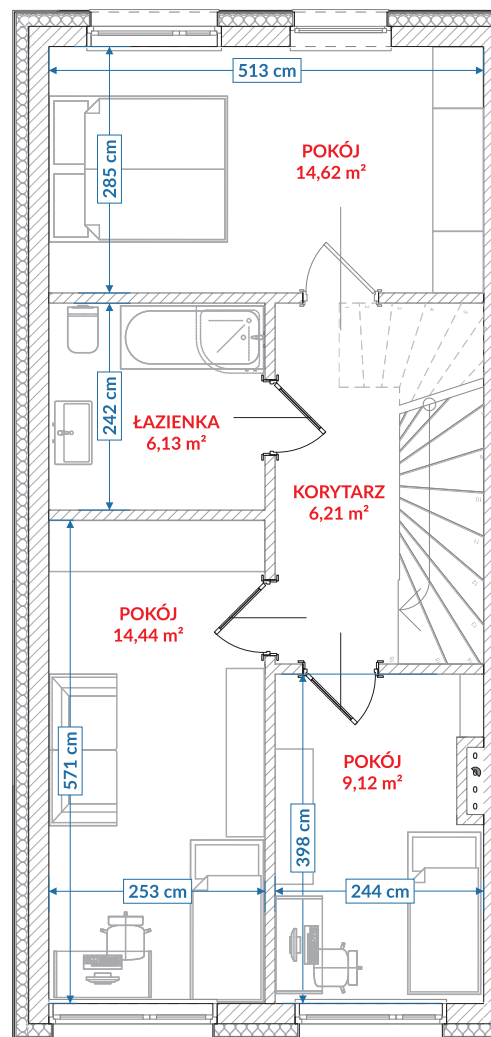

## RZUT PARTERU

Kondygnacja	Numer pom.	Nazwa pomieszczenia	Pow. użytkowa
Poziom 0	01	przedsiónek	4,91
Poziom 0	02	kuchnia	11,07
Poziom 0	04	wc	2,26
Poziom 0	05	pokój dzienny	29,67
Poziom 0	06	pom. gospodarcze	1,79
Poziom 0	06a	pom. gospodarcze 1.40-2.20	0,38
Poziom 0	07	pom. gospodarcze pon. 1.40	0,00
			<b>50,08 m²</b>

## RZUT PIĘTRA

Kondygnacja	Numer pom.	Nazwa pomieszczenia	Pow. użytkowa
Poziom +1	08	korytarz	6,21
Poziom +1	09	pokój 3	14,62
Poziom +1	10	łazienka	6,13
Poziom +1	11	pokój	14,44
Poziom +1	12	pokój	9,12
			<b>50,52 m²</b>

Suma powierzchni użytkowej: 100,60 m²

SWARZĘDZ JASIN  
SZAFIROWA

LOKAL 51/1

SOULBUD

www.soulbud.pl