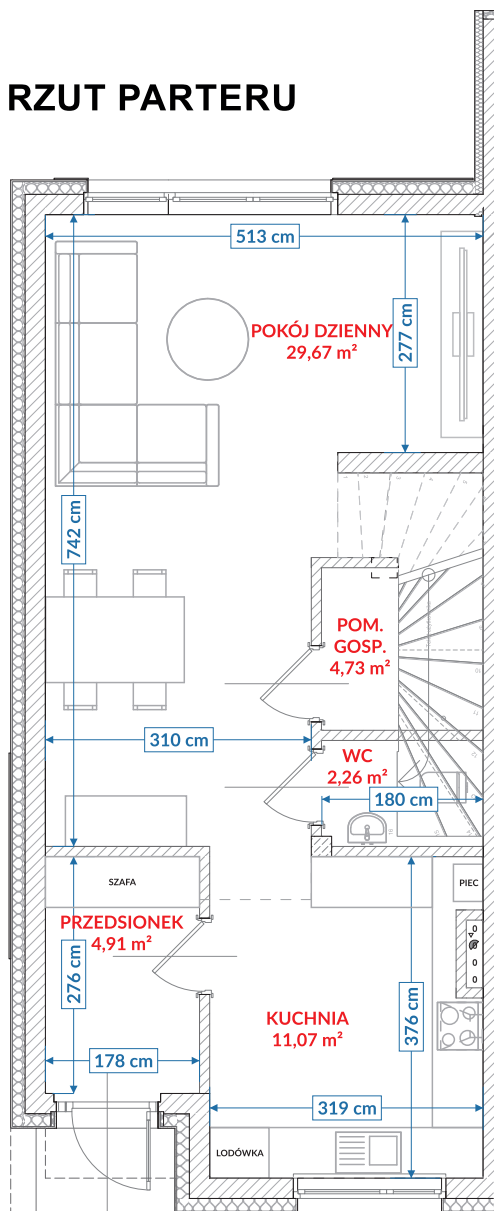

## RZUT PARTERU

Kondygnacja	Numer pom.	Nazwa pomieszczenia	Pow. użytkowa
Poziom 0	01	przedsiónek	4,91
Poziom 0	02	kuchnia	11,07
Poziom 0	04	wc	2,26
Poziom 0	05	pokój dzienny	29,67
Poziom 0	06	pom. gospodarcze	1,79
Poziom 0	06a	pom. gospodarcze 1.40-2.20	0,38
Poziom 0	07	pom. gospodarcze pon. 1.40	0,00
			<b>50,08 m²</b>

## RZUT PIĘTRA

Kondygnacja	Numer pom.	Nazwa pomieszczenia	Pow. użytkowa
Poziom +1	08	korytarz	6,21
Poziom +1	09	pokój 3	14,62
Poziom +1	10	łazienka	6,13
Poziom +1	11	pokój	14,44
Poziom +1	12	pokój	9,12
			<b>50,52 m²</b>

Suma powierzchni użytkowej: 100,60 m²

SWARZĘDZ JASIN  
SZAFIROWA

LOKAL 51/1

SOULBUD

www.soulbud.pl