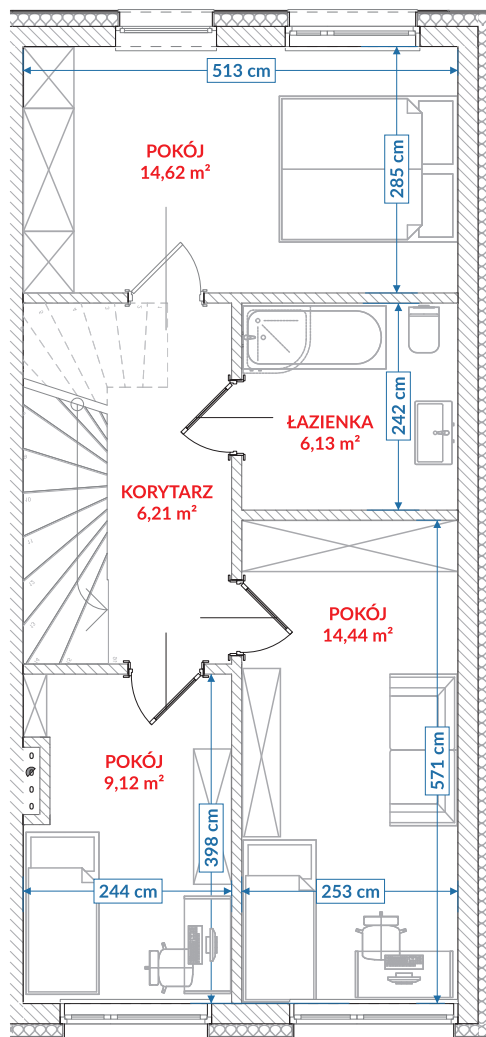

RZUT PARTERU

Kondygnacja	Numer pom.	Nazwa pomieszczenia	Pow. użytkowa
Poziom 0	01	przedśionek	4,91
Poziom 0	02	kuchnia	11,07
Poziom 0	04	wc	2,26
Poziom 0	05	pokój dzienny	29,67
Poziom 0	06	pom. gospodarcze	1,79
Poziom 0	06a	pom. gospodarcze 1.40-2.20	0,38
Poziom 0	07	pom. gospodarcze pon. 1.40	0,00
			50,08 m ²

RZUT PIĘTRA

Kondygnacja	Numer pom.	Nazwa pomieszczenia	Pow. użytkowa
Poziom +1	08	korytarz	6,21
Poziom +1	09	pokój 3	14,62
Poziom +1	10	łazienka	6,13
Poziom +1	11	pokój	14,44
Poziom +1	12	pokój	9,12
			50,52 m ²

Suma powierzchni użytkowej: **100,60 m²**

SWARZĘDZ JASIN
SZAFIROWA

LOKAL 51/2

SOULBUD

www.soulbud.pl