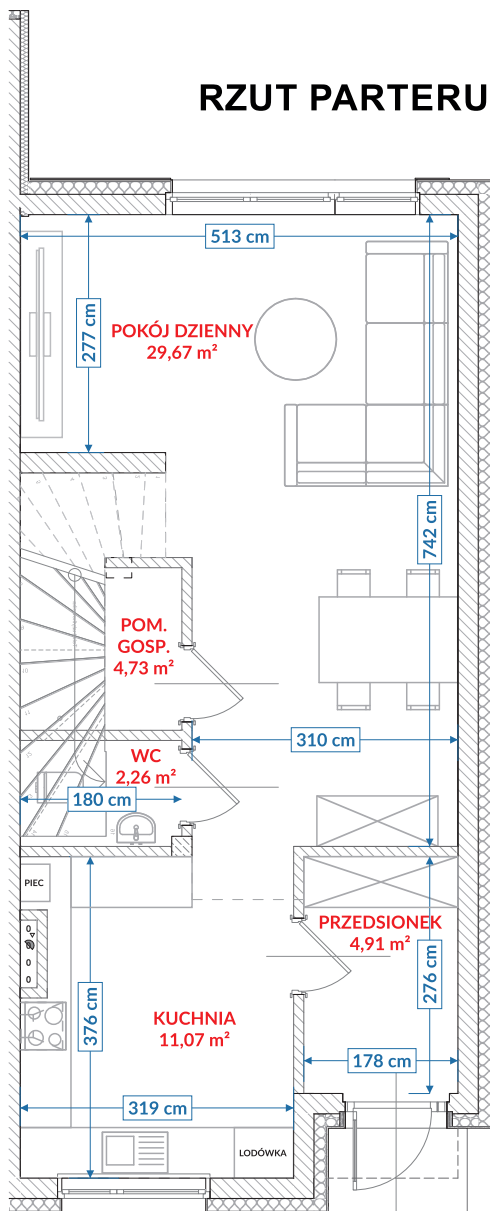

RZUT PARTERU

Kondygnacja	Numer pom.	Nazwa pomieszczenia	Pow. użytkowa
Poziom 0	01	przedśionek	4,91
Poziom 0	02	kuchnia	11,07
Poziom 0	04	wc	2,26
Poziom 0	05	pokój dzienny	29,67
Poziom 0	06	pom. gospodarcze	1,79
Poziom 0	06a	pom. gospodarcze 1.40-2.20	0,38
Poziom 0	07	pom. gospodarcze pon. 1.40	0,00
			50,08 m ²

RZUT PIĘTRA

Kondygnacja	Numer pom.	Nazwa pomieszczenia	Pow. użytkowa
Poziom +1	08	korytarz	6,21
Poziom +1	09	pokój 3	14,62
Poziom +1	10	łazienka	6,13
Poziom +1	11	pokój	14,44
Poziom +1	12	pokój	9,12
			50,52 m ²

Suma powierzchni użytkowej: **100,60 m²**

SWARZĘDZ JASIN
SZAFIROWA

LOKAL 51/2

SOULBUD

www.soulbud.pl