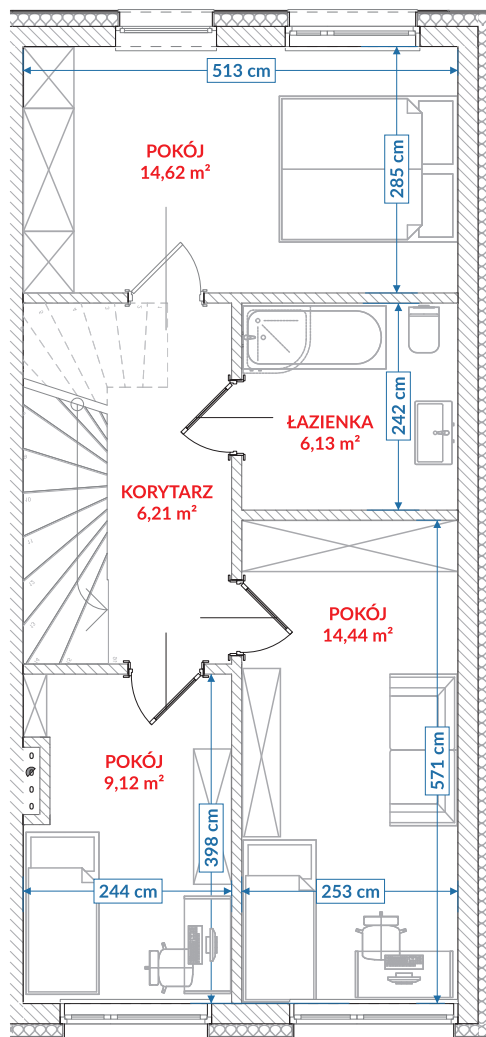

RZUT PARTERU

Kondygnacja	Numer pom.	Nazwa pomieszczenia	Pow. użytkowa
Poziom 0	01	przedśionek	4,91
Poziom 0	02	kuchnia	11,07
Poziom 0	04	wc	2,26
Poziom 0	05	pokój dzienny	29,67
Poziom 0	06	pom. gospodarcze	1,79
Poziom 0	06a	pom. gospodarcze 1.40-2.20	0,38
Poziom 0	07	pom. gospodarcze pon. 1.40	0,00
			50,08 m ²

RZUT PIĘTRA

Kondygnacja	Numer pom.	Nazwa pomieszczenia	Pow. użytkowa
Poziom +1	08	korytarz	6,21
Poziom +1	09	pokój 3	14,62
Poziom +1	10	łazienka	6,13
Poziom +1	11	pokój	14,44
Poziom +1	12	pokój	9,12
			50,52 m ²

Suma powierzchni użytkowej: **100,60 m²**

SWARZĘDZ JASIN
SZAFIROWA

LOKAL 53/2

SOULBUD

www.soulbud.pl