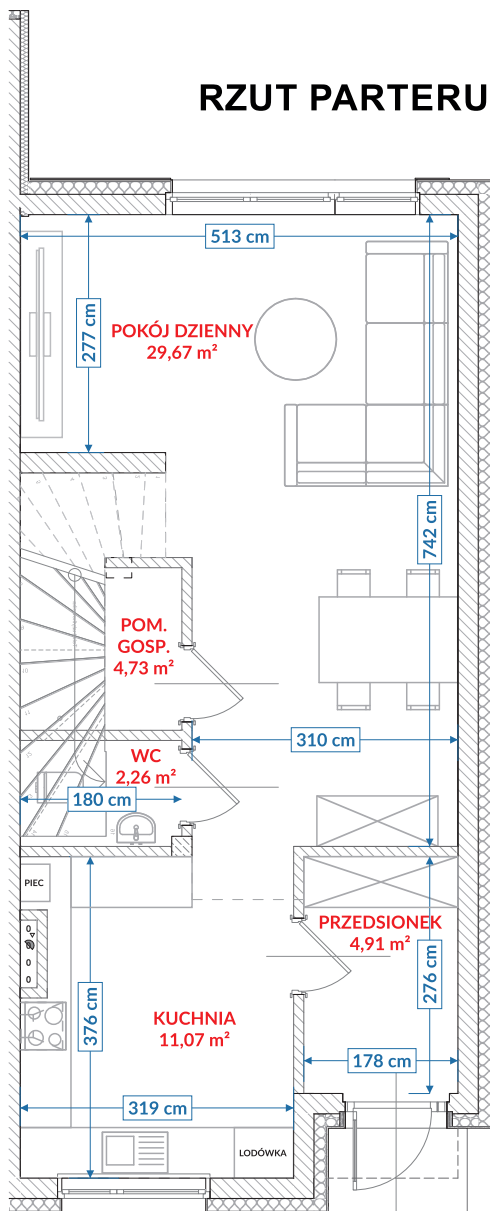

RZUT PARTERU

Kondygnacja	Numer pom.	Nazwa pomieszczenia	Pow. użytkowa
Poziom 0	01	przedśionek	4,91
Poziom 0	02	kuchnia	11,07
Poziom 0	04	wc	2,26
Poziom 0	05	pokój dzienny	29,67
Poziom 0	06	pom. gospodarcze	1,79
Poziom 0	06a	pom. gospodarcze 1.40-2.20	0,38
Poziom 0	07	pom. gospodarcze pon. 1.40	0,00
			50,08 m ²

RZUT PIĘTRA

Kondygnacja	Numer pom.	Nazwa pomieszczenia	Pow. użytkowa
Poziom +1	08	korytarz	6,21
Poziom +1	09	pokój 3	14,62
Poziom +1	10	łazienka	6,13
Poziom +1	11	pokój	14,44
Poziom +1	12	pokój	9,12
			50,52 m ²

Suma powierzchni użytkowej: **100,60 m²**

SWARZĘDZ JASIN
SZAFIROWA

LOKAL 53/2

SOULBUD

www.soulbud.pl