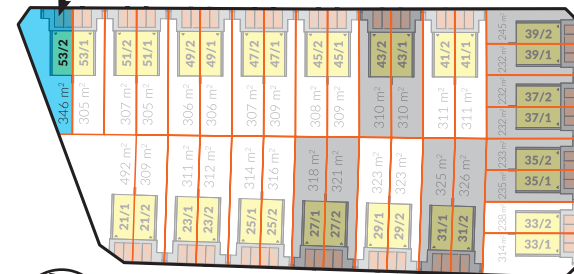

RZUT PARTERU

Kondygnacja	Numer pom.	Nazwa pomieszczenia	Pow. użytkowa
Poziom 0	01	przedśionek	4,91
Poziom 0	02	kuchnia	11,07
Poziom 0	04	wc	2,26
Poziom 0	05	pokój dzienny	29,67
Poziom 0	06	pom. gospodarcze	1,79
Poziom 0	06a	pom. gospodarcze 1.40-2.20	0,38
Poziom 0	07	pom. gospodarcze pon. 1.40	0,00
			50,08 m ²

RZUT PIĘTRA

Kondygnacja	Numer pom.	Nazwa pomieszczenia	Pow. użytkowa
Poziom +1	08	korytarz	6,21
Poziom +1	09	pokój 3	14,62
Poziom +1	10	łazienka	6,13
Poziom +1	11	pokój	14,44
Poziom +1	12	pokój	9,12
			50,52 m ²

Suma powierzchni użytkowej: **100,60 m²**

SWARZĘDZ JASIN
SZAFIROWA

LOKAL 53/2

SOULBUD

www.soulbud.pl