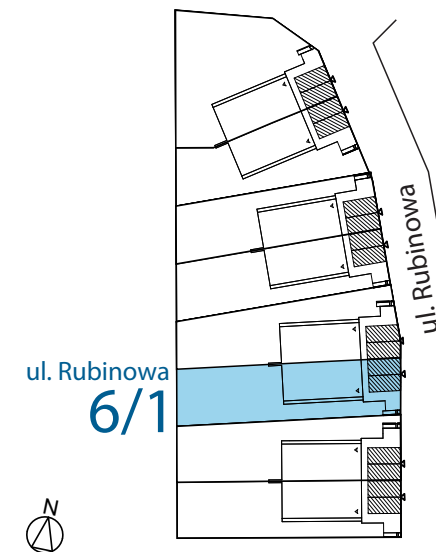

RZUT PARTERU

Numer pom.	Nazwa pomieszczenia	Pow. użytkowa
1.1	przedsiónek	5,60
1.2	kuchnia	6,91
1.3	korytarz	2,13
1.4	wc	2,40
1.5	pokój dzienny	28,04
1.6	pom. gospodarcze	4,79
1.7	pom. gospodarcze pon. 1,90	0,00
		49,87 m²

RZUT PIĘTRA

Numer pom.	Nazwa pomieszczenia	Pow. użytkowa
2.1	korytarz	6,87
2.2	pokój 3	14,62
2.3	łazienka	5,77
2.4	pokój 2	14,02
2.5	pokój 1	9,06
		50,34 m²

Suma powierzchni użytkowej 100,21 m²

SWARZĘDZ JASIN
SZAFIROWA