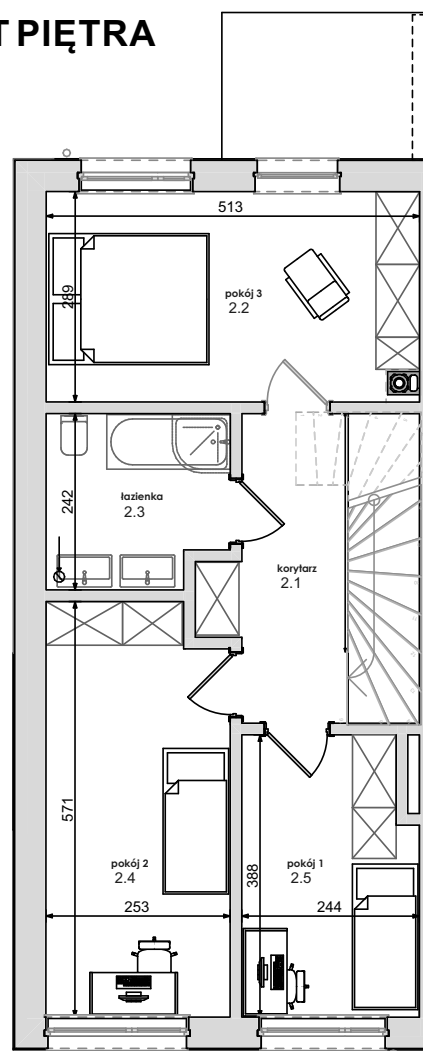

RZUT PARTERU

Numer pom.	Nazwa pomieszczenia	Pow. użytkowa
1.1	przedsiónek	5,60
1.2	kuchnia	6,91
1.3	korytarz	2,13
1.4	wc	2,40
1.5	pokój dzienny	28,04
1.6	pom. gospodarcze	4,79
1.7	pom. gospodarcze pon. 1,90	0,00
		49,87 m²

RZUT PIĘTRA

Numer pom.	Nazwa pomieszczenia	Pow. użytkowa
2.1	korytarz	6,87
2.2	pokój 3	14,62
2.3	łazienka	5,77
2.4	pokój 2	14,02
2.5	pokój 1	9,06
		50,34 m²

Suma powierzchni użytkowej 100,21 m²

SWARZĘDZ JASIN
SZAFIROWA