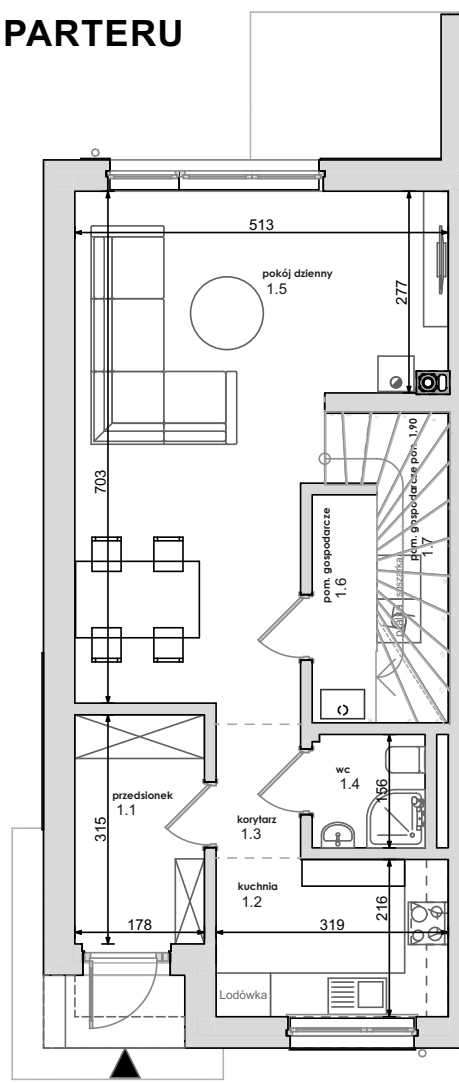

RZUT PARTERU

Numer pom.	Nazwa pomieszczenia	Pow. użytkowa
1.1	przedsiónek	5,60
1.2	kuchnia	6,91
1.3	korytarz	2,13
1.4	wc	2,40
1.5	pokój dzienny	28,04
1.6	pom. gospodarcze	4,79
1.7	pom. gospodarcze pon. 1,90	0,00
		49,87 m²

RZUT PIĘTRA

Numer pom.	Nazwa pomieszczenia	Pow. użytkowa
2.1	korytarz	6,87
2.2	pokój 3	14,62
2.3	łazienka	5,77
2.4	pokój 2	14,02
2.5	pokój 1	9,06
		50,34 m²

Suma powierzchni użytkowej 100,21 m²

SWARZĘDZ JASIN
SZAFIROWA