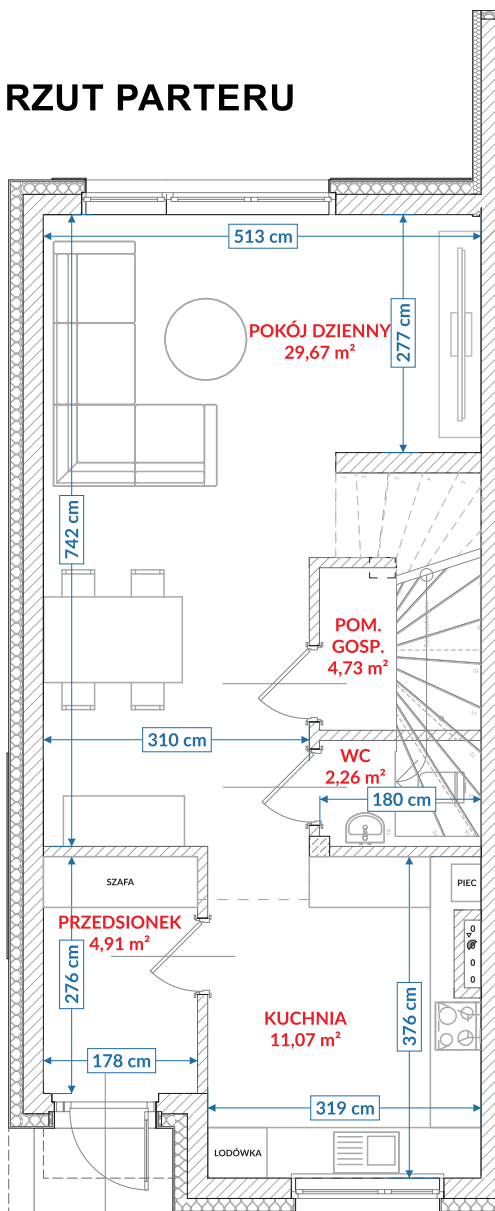

## RZUT PARTERU

Kondygnacja	Numer pom.	Nazwa pomieszczenia	Pow. użytkowa
Poziom 0	01	przedsiónek	4,91
Poziom 0	02	kuchnia	11,07
Poziom 0	04	wc	2,26
Poziom 0	05	pokój dzienny	29,67
Poziom 0	06	pom. gospodarcze	1,79
Poziom 0	06a	pom. gospodarcze 1.40-2.20	0,38
Poziom 0	07	pom. gospodarcze pon. 1.40	0,00
			<b>50,08 m²</b>

## RZUT PIĘTRA

Kondygnacja	Numer pom.	Nazwa pomieszczenia	Pow. użytkowa
Poziom +1	08	korytarz	6,21
Poziom +1	09	pokój 3	14,62
Poziom +1	10	łazienka	6,13
Poziom +1	11	pokój	14,44
Poziom +1	12	pokój	9,12
			<b>50,52 m²</b>

Suma powierzchni użytkowej: 100,60 m²

SWARZĘDZ JASIN  
SZAFIROWA

**SOULBUD**

[www.soulbud.pl](http://www.soulbud.pl)