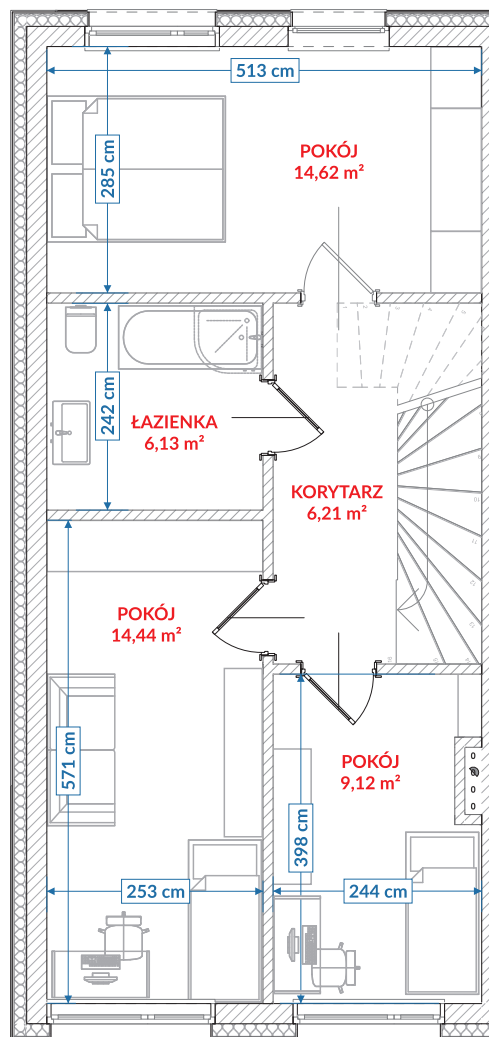

## RZUT PARTERU

Kondygnacja	Numer pom.	Nazwa pomieszczenia	Pow. użytkowa
Poziom 0	01	przedsiónek	4,91
Poziom 0	02	kuchnia	11,07
Poziom 0	04	wc	2,26
Poziom 0	05	pokój dzienny	29,67
Poziom 0	06	pom. gospodarcze	1,79
Poziom 0	06a	pom. gospodarcze 1.40-2.20	0,38
Poziom 0	07	pom. gospodarcze pon. 1.40	0,00
			<b>50,08 m²</b>

## RZUT PIĘTRA

Kondygnacja	Numer pom.	Nazwa pomieszczenia	Pow. użytkowa
Poziom +1	08	korytarz	6,21
Poziom +1	09	pokój 3	14,62
Poziom +1	10	łazienka	6,13
Poziom +1	11	pokój	14,44
Poziom +1	12	pokój	9,12
			<b>50,52 m²</b>

Suma powierzchni użytkowej: 100,60 m²

SWARZĘDZ JASIN  
SZAFIROWA

**SOULBUD**

[www.soulbud.pl](http://www.soulbud.pl)