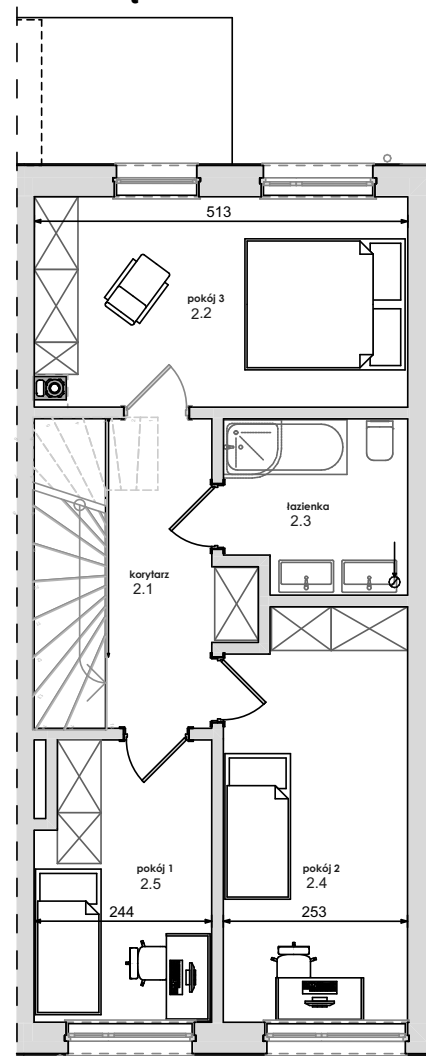

RZUT PARTERU

Numer pom.	Nazwa pomieszczenia	Pow. użytkowa
1.1	przedsiónek	5,60
1.2	kuchnia	6,91
1.3	korytarz	2,13
1.4	wc	2,40
1.5	pokój dzienny	28,04
1.6	pom. gospodarcze	4,79
1.7	pom. gospodarcze pon. 1,90	0,00
		49,87 m²

RZUT PIĘTRA

Numer pom.	Nazwa pomieszczenia	Pow. użytkowa
2.1	korytarz	6,87
2.2	pokój 3	14,62
2.3	łazienka	5,77
2.4	pokój 2	14,02
2.5	pokój 1	9,06
		50,34 m²

Suma powierzchni użytkowej 100,21 m²

SWARZĘDZ JASIN
SZAFIROWA