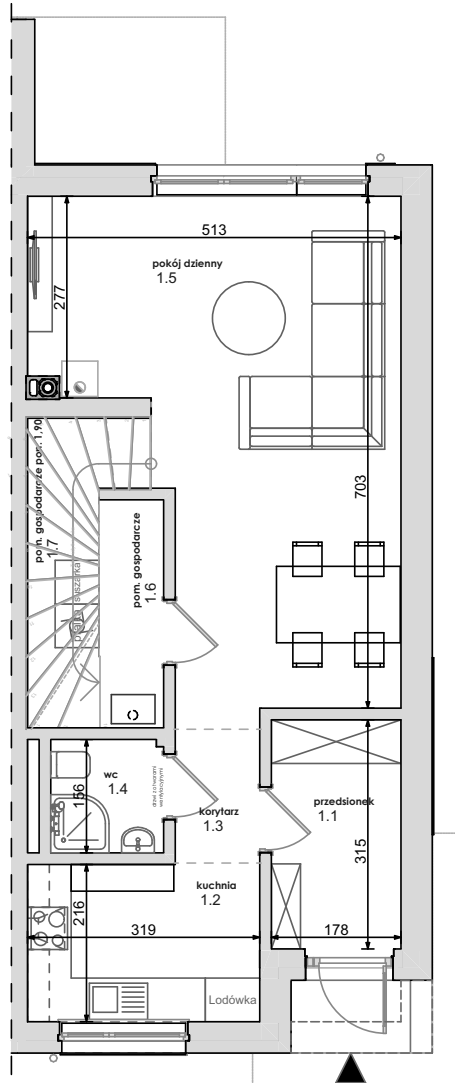

RZUT PARTERU

Numer pom.	Nazwa pomieszczenia	Pow. użytkowa
1.1	przedsiónek	5,60
1.2	kuchnia	6,91
1.3	korytarz	2,13
1.4	wc	2,40
1.5	pokój dzienny	28,04
1.6	pom. gospodarcze	4,79
1.7	pom. gospodarcze pon. 1,90	0,00
		49,87 m²

RZUT PIĘTRA

Numer pom.	Nazwa pomieszczenia	Pow. użytkowa
2.1	korytarz	6,87
2.2	pokój 3	14,62
2.3	łazienka	5,77
2.4	pokój 2	14,02
2.5	pokój 1	9,06
		50,34 m²

Suma powierzchni użytkowej 100,21 m²

SWARZĘDZ JASIN
SZAFIROWA