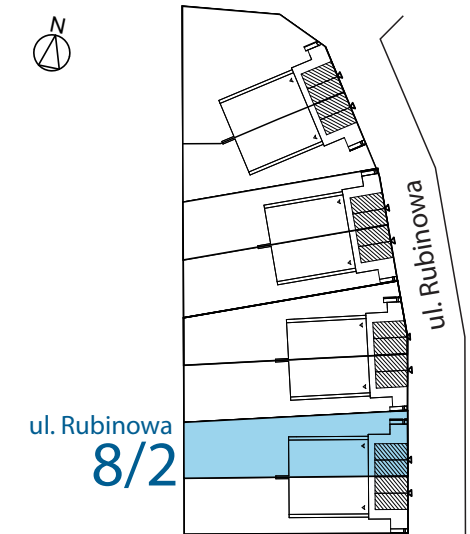

RZUT PARTERU

Numer pom.	Nazwa pomieszczenia	Pow. użytkowa
1.1	przedsiónek	5,60
1.2	kuchnia	6,91
1.3	korytarz	2,13
1.4	wc	2,40
1.5	pokój dzienny	28,04
1.6	pom. gospodarcze	4,79
1.7	pom. gospodarcze pon. 1,90	0,00
		49,87 m²

RZUT PIĘTRA

Numer pom.	Nazwa pomieszczenia	Pow. użytkowa
2.1	korytarz	6,87
2.2	pokój 3	14,62
2.3	łazienka	5,77
2.4	pokój 2	14,02
2.5	pokój 1	9,06
		50,34 m²

Suma powierzchni użytkowej 100,21 m²

SWARZĘDZ JASIN
SZAFIROWA