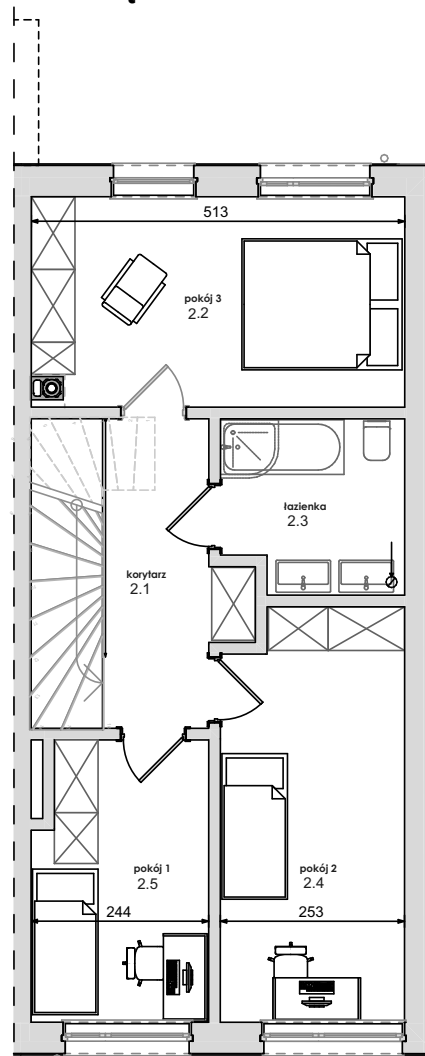

RZUT PARTERU

Numer pom.	Nazwa pomieszczenia	Pow. użytkowa
1.1	przedsiónek	5,60
1.2	kuchnia	6,91
1.3	korytarz	2,13
1.4	wc	2,40
1.5	pokój dzienny	28,04
1.6	pom. gospodarcze	4,79
1.7	pom. gospodarcze pon. 1,90	0,00
		49,87 m²

RZUT PIĘTRA

Numer pom.	Nazwa pomieszczenia	Pow. użytkowa
2.1	korytarz	6,87
2.2	pokój 3	14,62
2.3	łazienka	5,77
2.4	pokój 2	14,02
2.5	pokój 1	9,06
		50,34 m²

Suma powierzchni użytkowej 100,21 m²

SWARZĘDZ JASIN SZAFIROWA