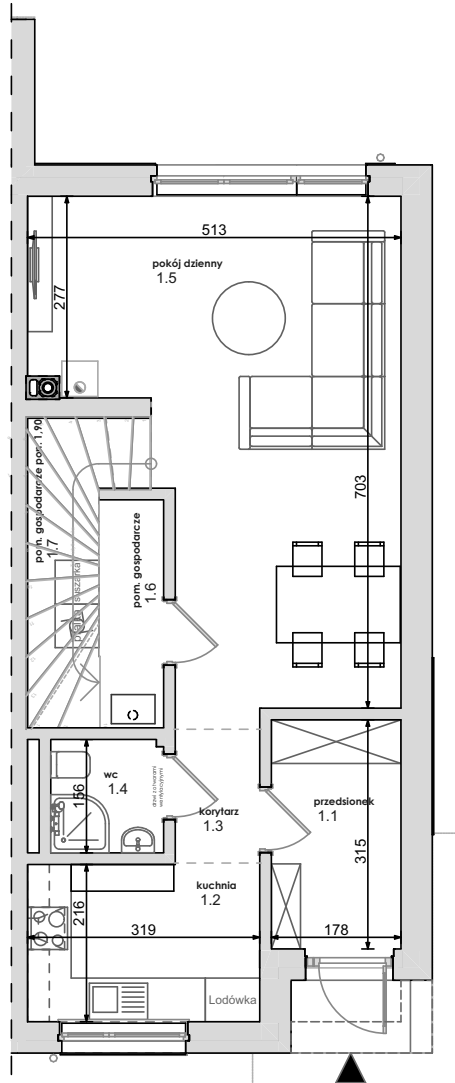

RZUT PARTERU

Numer pom.	Nazwa pomieszczenia	Pow. użytkowa
1.1	przedsiónek	5,60
1.2	kuchnia	6,91
1.3	korytarz	2,13
1.4	wc	2,40
1.5	pokój dzienny	28,04
1.6	pom. gospodarcze	4,79
1.7	pom. gospodarcze pon. 1,90	0,00
		49,87 m²

RZUT PIĘTRA

Numer pom.	Nazwa pomieszczenia	Pow. użytkowa
2.1	korytarz	6,87
2.2	pokój 3	14,62
2.3	łazienka	5,77
2.4	pokój 2	14,02
2.5	pokój 1	9,06
		50,34 m²

Suma powierzchni użytkowej 100,21 m²

SWARZĘDZ JASIN SZAFIROWA