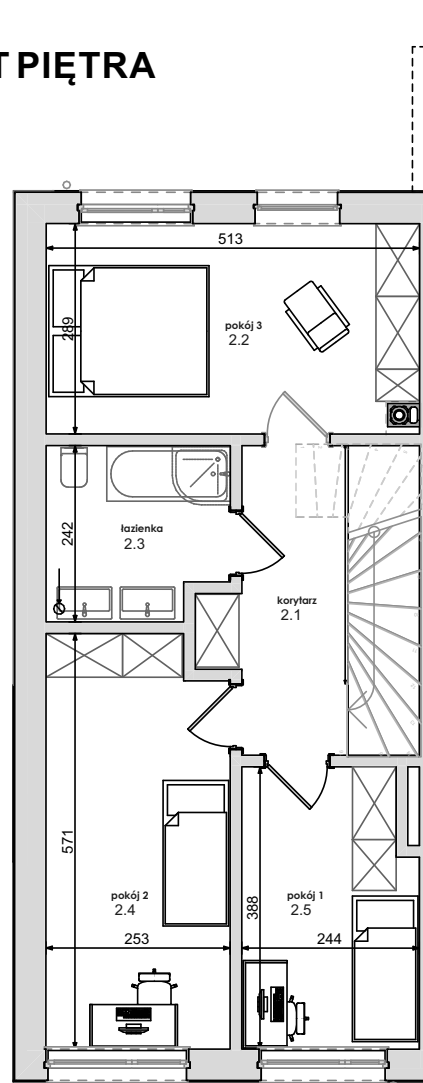

RZUT PARTERU

Numer pom.	Nazwa pomieszczenia	Pow. użytkowa
1.1	przedsiónek	5,60
1.2	kuchnia	6,91
1.3	korytarz	2,13
1.4	wc	2,40
1.5	pokój dzienny	28,04
1.6	pom. gospodarcze	4,79
1.7	pom. gospodarcze pon. 1,90	0,00
		49,87 m²

RZUT PIĘTRA

Numer pom.	Nazwa pomieszczenia	Pow. użytkowa
2.1	korytarz	6,87
2.2	pokój 3	14,62
2.3	łazienka	5,77
2.4	pokój 2	14,02
2.5	pokój 1	9,06
		50,34 m²

Suma powierzchni użytkowej 100,21 m²

SWARZĘDZ JASIN
SZAFIROWA