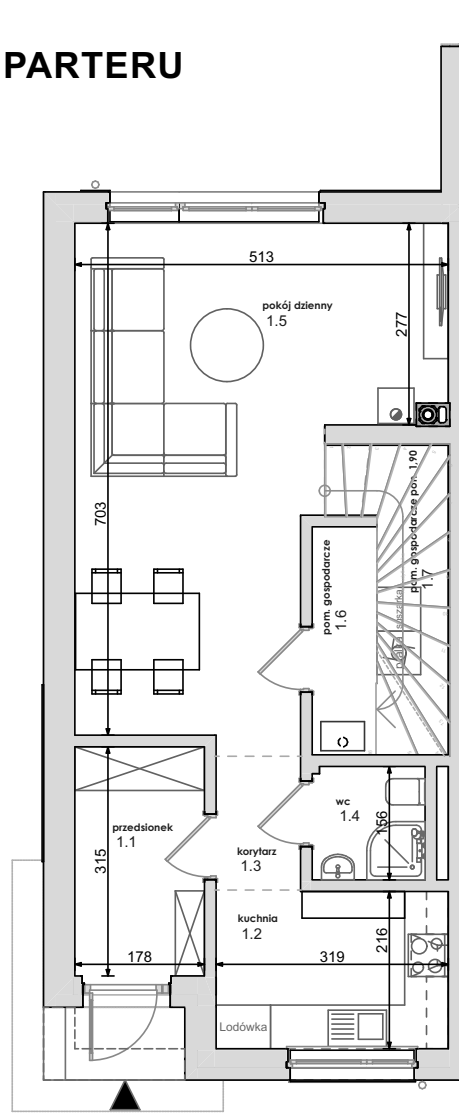

RZUT PARTERU

Numer pom.	Nazwa pomieszczenia	Pow. użytkowa
1.1	przedsiónek	5,60
1.2	kuchnia	6,91
1.3	korytarz	2,13
1.4	wc	2,40
1.5	pokój dzienny	28,04
1.6	pom. gospodarcze	4,79
1.7	pom. gospodarcze pon. 1,90	0,00
		49,87 m²

RZUT PIĘTRA

Numer pom.	Nazwa pomieszczenia	Pow. użytkowa
2.1	korytarz	6,87
2.2	pokój 3	14,62
2.3	łazienka	5,77
2.4	pokój 2	14,02
2.5	pokój 1	9,06
		50,34 m²

Suma powierzchni użytkowej 100,21 m²

SWARZĘDZ JASIN
SZAFIROWA