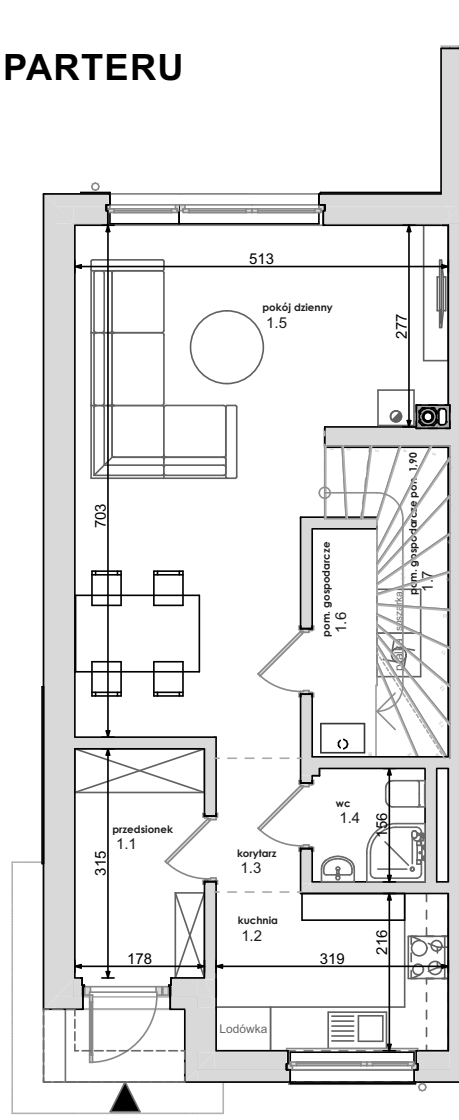

## RZUT PARTERU

Numer pom.	Nazwa pomieszczenia	Pow. użytkowa
1.1	przedsiónek	5,60
1.2	kuchnia	6,91
1.3	korytarz	2,13
1.4	wc	2,40
1.5	pokój dzienny	28,04
1.6	pom. gospodarcze	4,79
1.7	pom. gospodarcze pon. 1,90	0,00
		<b>49,87 m<sup>2</sup></b>

## RZUT PIĘTRA

Numer pom.	Nazwa pomieszczenia	Pow. użytkowa
2.1	korytarz	6,87
2.2	pokój 3	14,62
2.3	łazienka	5,77
2.4	pokój 2	14,02
2.5	pokój 1	9,06
		<b>50,34 m<sup>2</sup></b>

Suma powierzchni użytkowej 100,21 m<sup>2</sup>