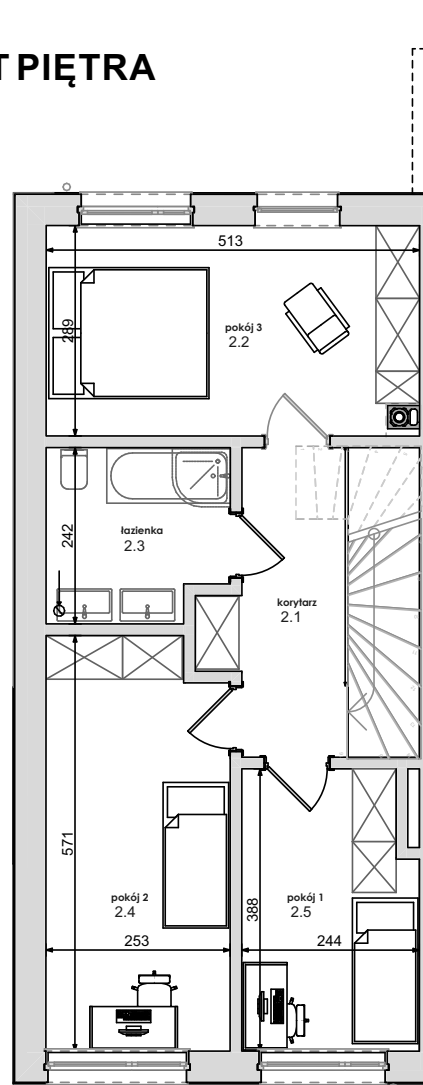

## RZUT PARTERU

Numer pom.	Nazwa pomieszczenia	Pow. użytkowa
1.1	przedsiónek	5,60
1.2	kuchnia	6,91
1.3	korytarz	2,13
1.4	wc	2,40
1.5	pokój dzienny	28,04
1.6	pom. gospodarcze	4,79
1.7	pom. gospodarcze pon. 1,90	0,00
		<b>49,87 m<sup>2</sup></b>

## RZUT PIĘTRA

Numer pom.	Nazwa pomieszczenia	Pow. użytkowa
2.1	korytarz	6,87
2.2	pokój 3	14,62
2.3	łazienka	5,77
2.4	pokój 2	14,02
2.5	pokój 1	9,06
		<b>50,34 m<sup>2</sup></b>

Suma powierzchni użytkowej 100,21 m<sup>2</sup>