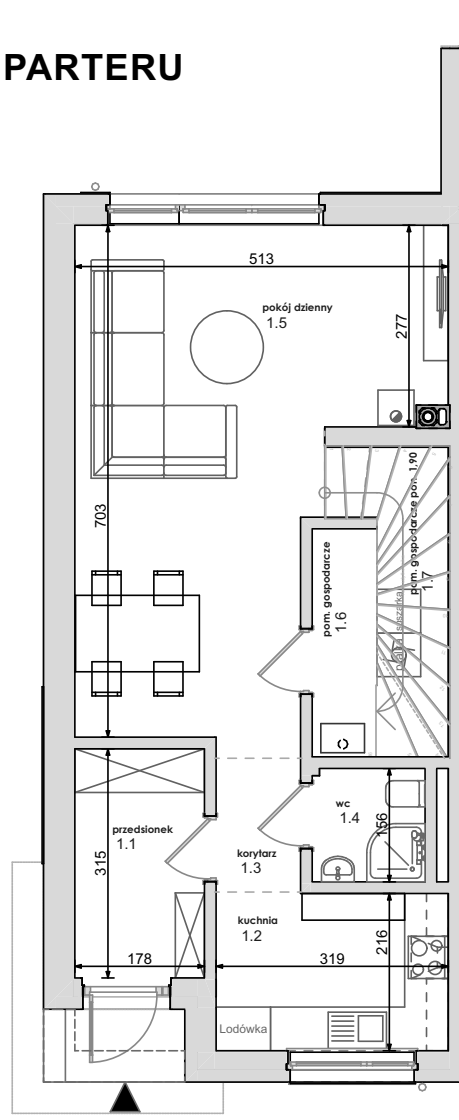

RZUT PARTERU

Numer pom.	Nazwa pomieszczenia	Pow. użytkowa
1.1	przedsiónek	5,60
1.2	kuchnia	6,91
1.3	korytarz	2,13
1.4	wc	2,40
1.5	pokój dzienny	28,04
1.6	pom. gospodarcze	4,79
1.7	pom. gospodarcze pon. 1,90	0,00
		49,87 m²

RZUT PIĘTRA

Numer pom.	Nazwa pomieszczenia	Pow. użytkowa
2.1	korytarz	6,87
2.2	pokój 3	14,62
2.3	łazienka	5,77
2.4	pokój 2	14,02
2.5	pokój 1	9,06
		50,34 m²

Suma powierzchni użytkowej 100,21 m²

SWARZĘDZ JASIN
SZAFIROWA