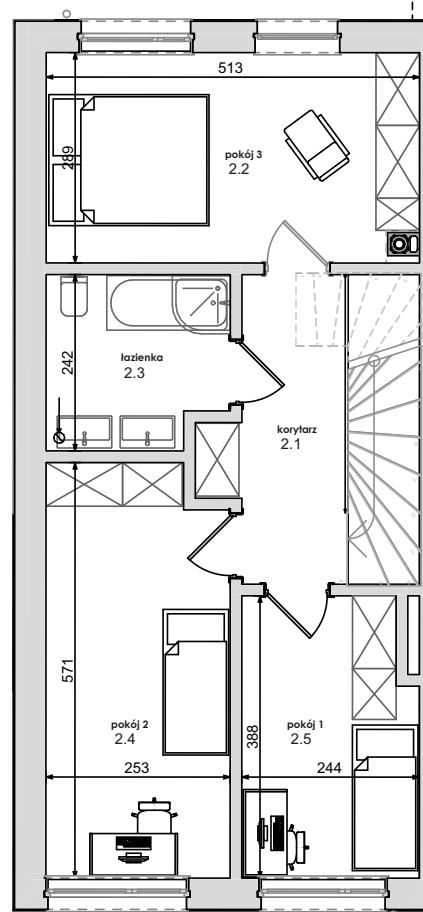

RZUT PARTERU

Numer pom.	Nazwa pomieszczenia	Pow. użytkowa
1.1	przedsiónek	5,60
1.2	kuchnia	6,91
1.3	korytarz	2,13
1.4	wc	2,40
1.5	pokój dzienny	28,04
1.6	pom. gospodarcze	4,79
1.7	pom. gospodarcze pon. 1,90	0,00
		49,87 m²

RZUT PIĘTRA

Numer pom.	Nazwa pomieszczenia	Pow. użytkowa
2.1	korytarz	6,87
2.2	pokój 3	14,62
2.3	łazienka	5,77
2.4	pokój 2	14,02
2.5	pokój 1	9,06
		50,34 m²

Suma powierzchni użytkowej 100,21 m²

SWARZĘDZ JASIN
SZAFIROWA