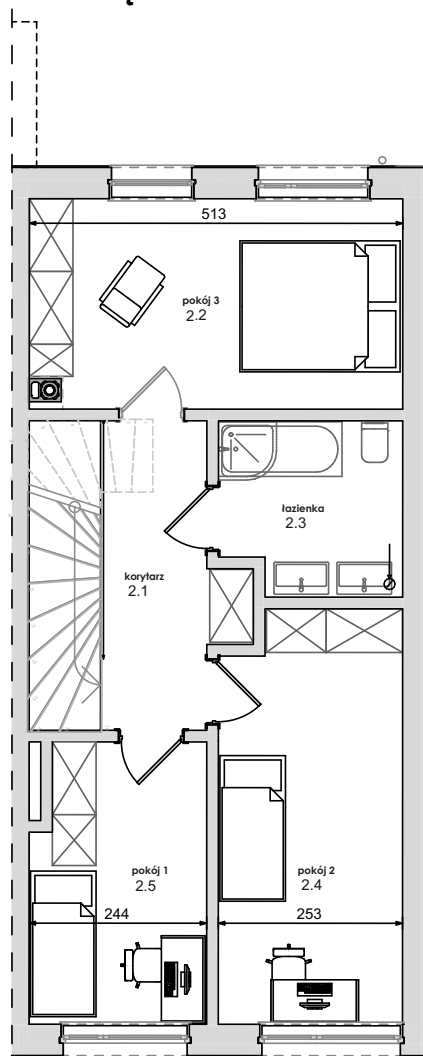

RZUT PARTERU

Numer pom.	Nazwa pomieszczenia	Pow. użytkowa
1.1	przedsiónek	5,60
1.2	kuchnia	6,91
1.3	korytarz	2,13
1.4	wc	2,40
1.5	pokój dzienny	28,04
1.6	pot. gospodarcze	4,79
1.7	pot. gospodarcze pon. 1,90	0,00
		49,87 m²

RZUT PIĘTRA

Numer pom.	Nazwa pomieszczenia	Pow. użytkowa
2.1	korytarz	6,87
2.2	pokój 3	14,62
2.3	łazienka	5,77
2.4	pokój 2	14,02
2.5	pokój 1	9,06
		50,34 m²

Suma powierzchni użytkowej 100,21 m²

SWARZĘDZ JASIN
SZAFIROWA