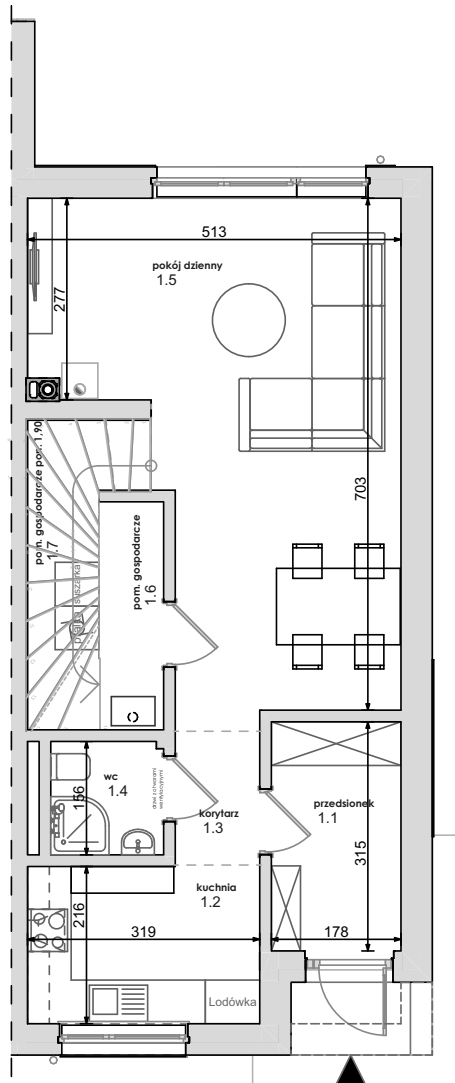

RZUT PARTERU

Numer pom.	Nazwa pomieszczenia	Pow. użytkowa
1.1	przedsiónek	5,60
1.2	kuchnia	6,91
1.3	korytarz	2,13
1.4	wc	2,40
1.5	pokój dzienny	28,04
1.6	pot. gospodarcze	4,79
1.7	pot. gospodarcze pon. 1,90	0,00
		49,87 m²

RZUT PIĘTRA

Numer pom.	Nazwa pomieszczenia	Pow. użytkowa
2.1	korytarz	6,87
2.2	pokój 3	14,62
2.3	łazienka	5,77
2.4	pokój 2	14,02
2.5	pokój 1	9,06
		50,34 m²

Suma powierzchni użytkowej 100,21 m²

SWARZĘDZ JASIN
SZAFIROWA