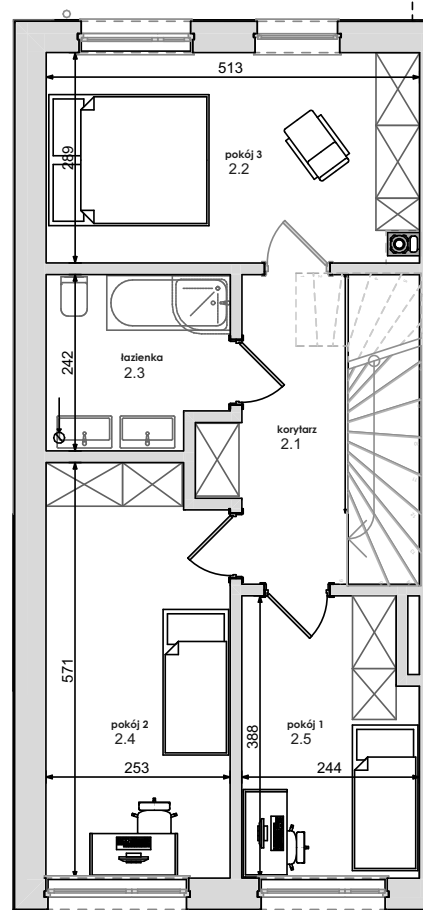

RZUT PARTERU

Numer pom.	Nazwa pomieszczenia	Pow. użytkowa
1.1	przedsiónek	5,60
1.2	kuchnia	6,91
1.3	korytarz	2,13
1.4	wc	2,40
1.5	pokój dzienny	28,04
1.6	pom. gospodarcze	4,79
1.7	pom. gospodarcze pon. 1,90	0,00
		49,87 m²

RZUT PIĘTRA

Numer pom.	Nazwa pomieszczenia	Pow. użytkowa
2.1	korytarz	6,87
2.2	pokój 3	14,62
2.3	łazienka	5,77
2.4	pokój 2	14,02
2.5	pokój 1	9,06
		50,34 m²

Suma powierzchni użytkowej 100,21 m²

SWARZĘDZ JASIN SZAFIROWA