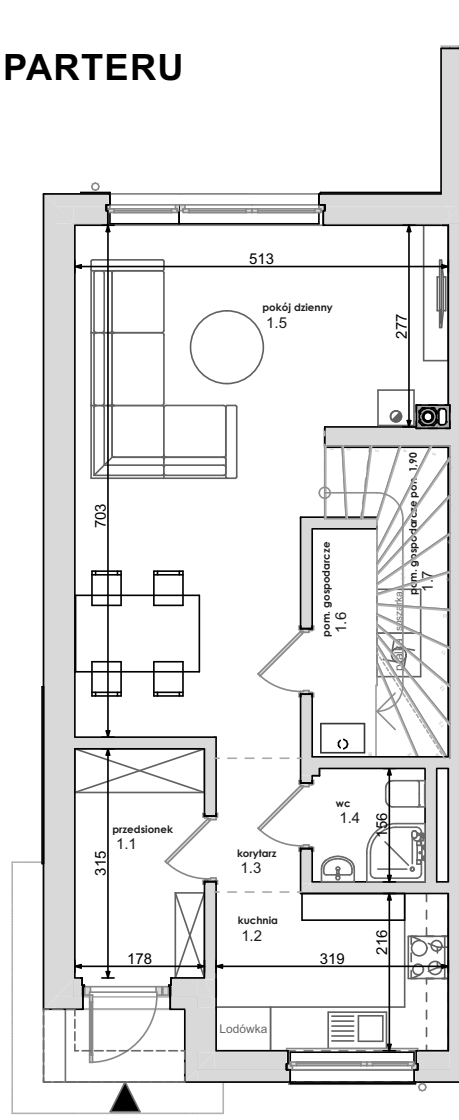

RZUT PARTERU

Numer pom.	Nazwa pomieszczenia	Pow. użytkowa
1.1	przedsiónek	5,60
1.2	kuchnia	6,91
1.3	korytarz	2,13
1.4	wc	2,40
1.5	pokój dzienny	28,04
1.6	pom. gospodarcze	4,79
1.7	pom. gospodarcze pon. 1,90	0,00
		49,87 m²

RZUT PIĘTRA

Numer pom.	Nazwa pomieszczenia	Pow. użytkowa
2.1	korytarz	6,87
2.2	pokój 3	14,62
2.3	łazienka	5,77
2.4	pokój 2	14,02
2.5	pokój 1	9,06
		50,34 m²

Suma powierzchni użytkowej 100,21 m²

SWARZĘDZ JASIN SZAFIROWA