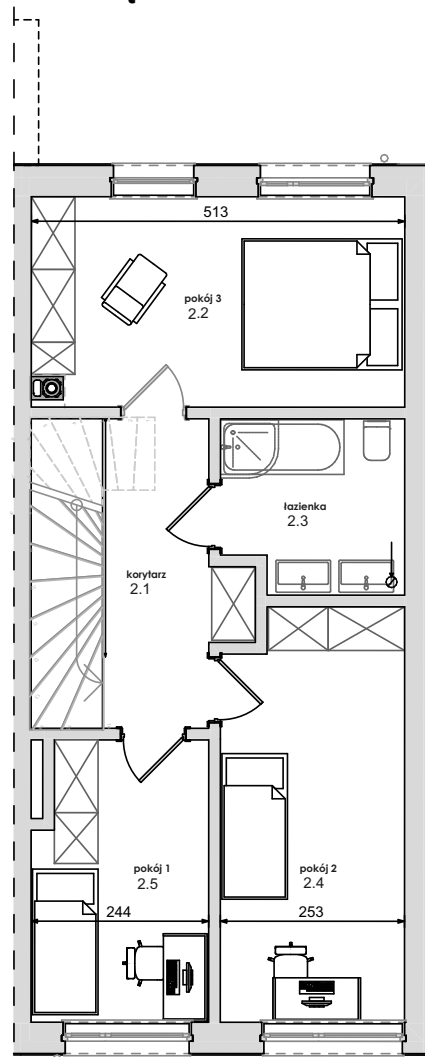

RZUT PARTERU

Numer pom.	Nazwa pomieszczenia	Pow. użytkowa
1.1	przedsiónek	5,60
1.2	kuchnia	6,91
1.3	korytarz	2,13
1.4	wc	2,40
1.5	pokój dzienny	28,04
1.6	pom. gospodarcze	4,79
1.7	pom. gospodarcze pon. 1,90	0,00
		49,87 m²

RZUT PIĘTRA

Numer pom.	Nazwa pomieszczenia	Pow. użytkowa
2.1	korytarz	6,87
2.2	pokój 3	14,62
2.3	łazienka	5,77
2.4	pokój 2	14,02
2.5	pokój 1	9,06
		50,34 m²

Suma powierzchni użytkowej 100,21 m²

SWARZĘDZ JASIN
SZAFIROWA