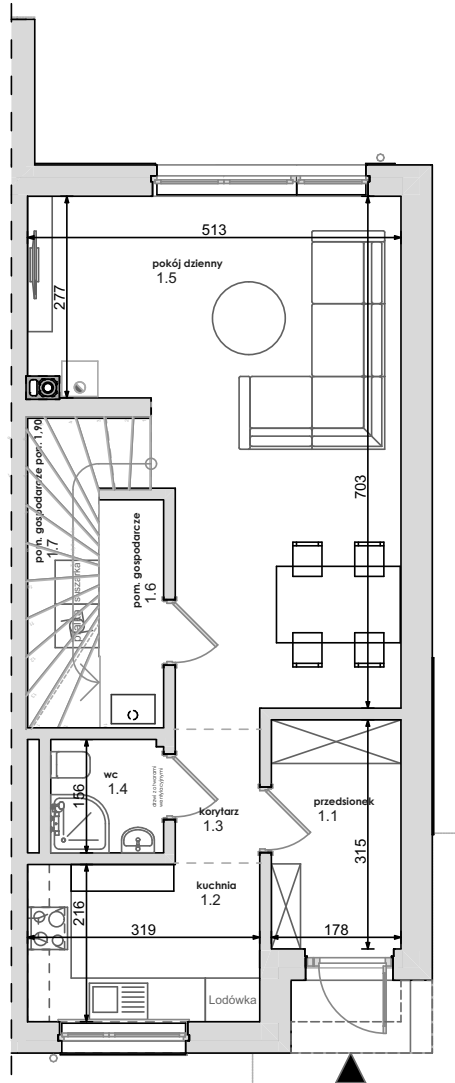

RZUT PARTERU

Numer pom.	Nazwa pomieszczenia	Pow. użytkowa
1.1	przedsiónek	5,60
1.2	kuchnia	6,91
1.3	korytarz	2,13
1.4	wc	2,40
1.5	pokój dzienny	28,04
1.6	pom. gospodarcze	4,79
1.7	pom. gospodarcze pon. 1,90	0,00
		49,87 m²

RZUT PIĘTRA

Numer pom.	Nazwa pomieszczenia	Pow. użytkowa
2.1	korytarz	6,87
2.2	pokój 3	14,62
2.3	łazienka	5,77
2.4	pokój 2	14,02
2.5	pokój 1	9,06
		50,34 m²

Suma powierzchni użytkowej 100,21 m²

SWARZĘDZ JASIN
SZAFIROWA